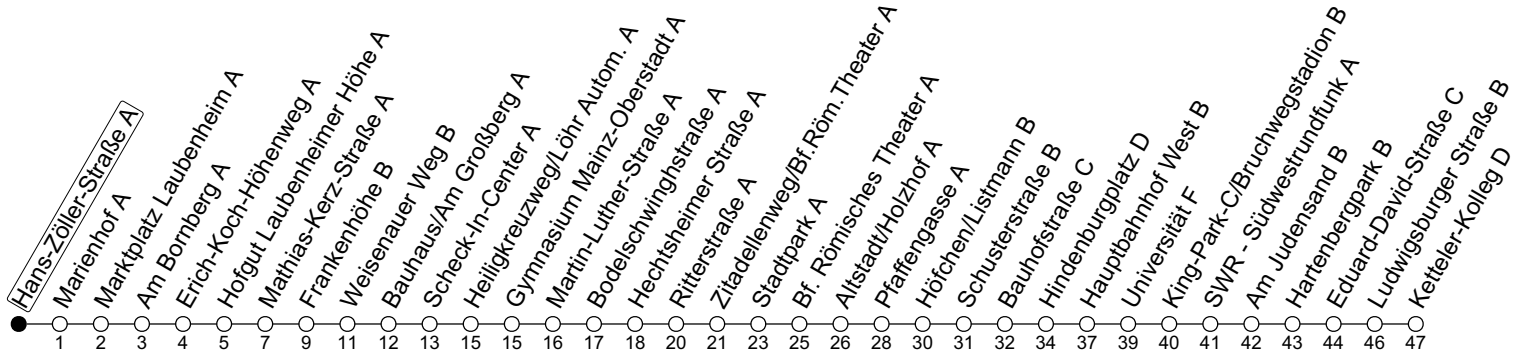

64

Hans-Zöller-Straße A

→ Mainz-Hartenberg/Ketteler-Kolleg D

ÖPNV-Sperrung Münsterplatz ab 5.3.

	Montag-Freitag	Samstag	Sonn-/Feiertag
5	05 37		
6	07	06	
7		06 36	
8		06 37	06
9			06 36
10			06 36
11			06 36
12			06 36
13			06 36
14			06 36
15			06 36
16			06 36
17			06 36
18		36	06 36
19		06 36	06 36
20	36	06 36	06 36
21	06 36	06 36	06 36
22	06 36 _{Fn} 52 _{FLamd}	06 36	06 52 _{FLa}
23	06 _{Fn} 52 _{FLFn}	06 52 _{FLa}	

a : nur bis Frankenhöhe B

Fn : Nur Nacht Freitag auf Samstag und Nacht vor Feiertag auf den Feiertag

md : Nur Montag - Donnerstag, nicht in den Nächten vor Feiertagen

FL : Ab Frankenhöhe weiter als Linie 93 über Hauptbahnhof in Richtung Lerchenberg

gültig ab: 05.03.2025

Ferien RLP: 21.12.24-08.01.25 / 12.04.-25.04. / 05.07.-17.08. / 11.10.-26.10.25

Weitere Informationen im Verkehrs-Center Mainz (Tel. 0 61 31 - 12 77 77) und www.mainzer-mobilitaet.de