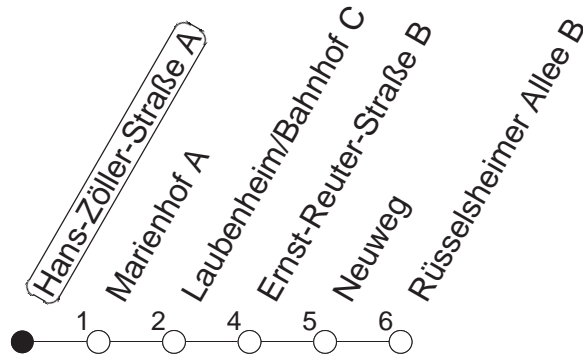

## Hans-Zöller-Straße A

BUS

→ Laubenheim/Rüsselsheimer Allee

🕒	Montag bis Donnerstag	Freitag	Samstag	Sonn- und Feiertag
4			22	22
5			22	22
6			22	22
7				22
8				22
9				
10				
11				
12				
13				
14				
15				
16				
17				
18				
19				
20				
21				
22				
23	22 52			22 52
0	22	22 52	22 52	22
1	22	22	22	25
2		22	22	
3		22	22	