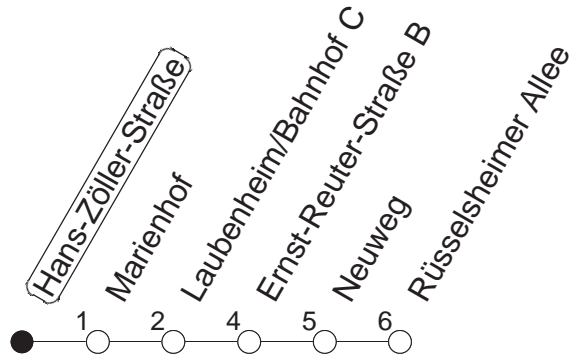

90

Hans-Zöller-Straße

BUS

→ Laubenheim/Rüsselsheimer Allee

🕒	Nächte auf Mo.-Fr.		Nächte auf Sa.		Nächte auf Sonn-/Feiertage		Besondere Feiertage*	
23	22	52					22	52
0	22						22	
1	22		22	52	22	52	25	
2			22		22		25	
3			22		22		22	
4			22		22		22	
5			22		22		22	
6			22		22		22	
7					22		22 _n	
8					22		22 _n	

_n : Nicht am Morgen des Karsamstags

gültig ab: 01.04.22

* Diese Spalte gilt in den Nächten Karfreitag auf Karsamstag; Ostersonntag auf Ostermontag; Pfingstsonntag auf Pfingstmontag; 02. auf 03.10.22.

Weitere Infos im Verkehrs Center Mainz (Tel. 0 61 31 - 12 77 77) und www.mainzer-mobilitaet.de