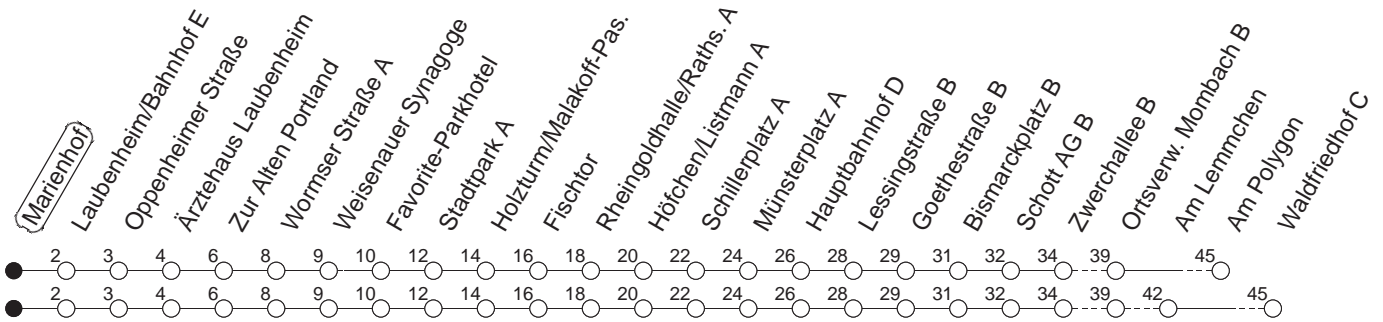

61

Marienhof

BUS

→ Mombach

🕒	Mo.-Fr. (Schule)	Mo.-Fr. (Ferien)	Samstag	Sonn-/Feiertag
6	39 _W	39 _W		
7	09 _W 19 _x 39 _W	09 _W 39 _W		
8	09 _P 39 _P	09 _P 39 _P		
9	09 _P 39 _P	09 _P 39 _P	09 _P 39 _P	
10	09 _P 39 _P	09 _P 39 _P	09 _P 39 _P	
11	09 _P 39 _P	09 _P 39 _P	09 _P 39 _P	
12	09 _P 39 _W	09 _P 39 _W	09 _P 39 _P	
13	09 _W 39 _W	09 _W 39 _W	09 _P 39 _P	
14	09 _W 39 _W	09 _W 39 _W	09 _P 39 _P	
15	09 _W 39 _W	09 _W 39 _W	09 _P 39 _P	
16	09 _W 39 _W	09 _W 39 _W	09 _P 39 _P	
17	09 _W 39 _W	09 _W 39 _W	09 _P 39 _P	
18	09 _W 39 _W	09 _W 39 _W	09 _P	
19	09 _B 39 _B	09 _B 39 _B		
20	10 _B	10 _B		

w : Nach Mombach/Waldfriedhof

P : Nach Mombach/Am Polygon

x : Ab Stadtpark über Altstadt/Holzhof - Pfaffengasse - Höfchen - Hindenburgplatz bis Hauptbahnhof

B : Nur bis Bismarckplatz

gültig ab: 13.12.20

Ferien in RLP: 21.12.20-06.01.21 / 29.03.-06.04. / 25.05.-02.06. / 19.07.-27.08. / 11.10.-22.10.21.