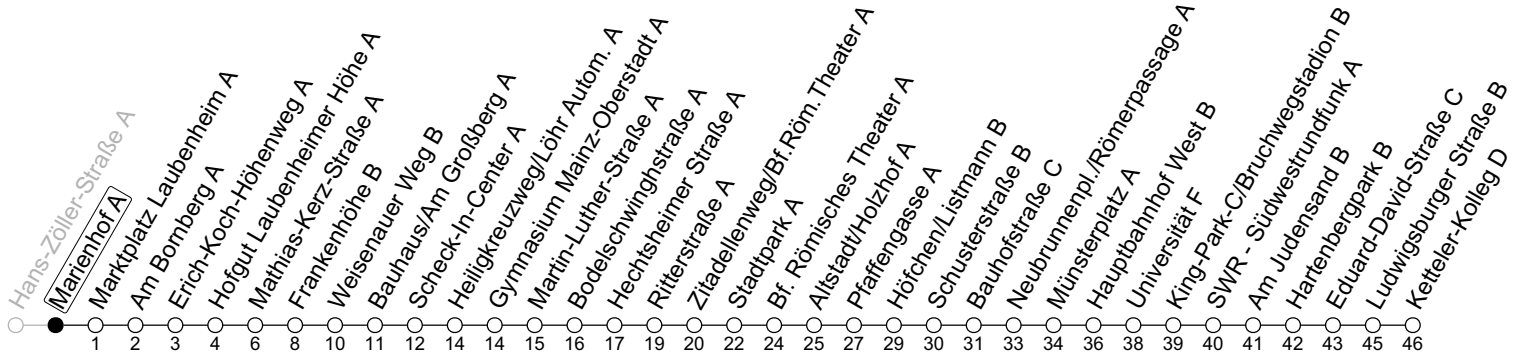

## Marienhof A

→ Mainz-Hartenberg/Ketteler-Kolleg D

	Montag-Freitag	Samstag	Sonn-/Feiertag
5	06 38		
6	08	07	
7		07 37	
8		07 38	07
9			07 37
10			07 37
11			07 37
12			07 37
13			07 37
14			07 37
15			07 37
16			07 37
17			07 37
18		37	07 37
19		07 37	07 37
20	37	07 37	07 37
21	07 37	07 37	07 37
22	07 37 <sub>Fn</sub> 53 <sub>FLamd</sub>	07 37	07 53 <sub>FLa</sub>
23	07 <sub>Fn</sub> 53 <sub>FLFna</sub>	07 53 <sub>FLa</sub>	

a: nur bis Frankenhöhe B

**Fn**: Nur Nacht Freitag auf Samstag und Nacht vor Feiertag auf den Feiertag

**md**: Nur Montag - Donnerstag, nicht in den Nächten vor Feiertagen

**FL**: Ab Frankenhöhe weiter als Linie 93 über Hauptbahnhof in Richtung Lerchenberg

gültig ab: 15.12.2024

Ferien RLP: 21.12.24-08.01.25 / 12.04.-25.04. / 05.07.-17.08. / 11.10.-26.10.25

Weitere Informationen im Verkehrs-Center Mainz (Tel. 0 61 31 - 12 77 77) und [www.mainzer-mobilitaet.de](http://www.mainzer-mobilitaet.de)