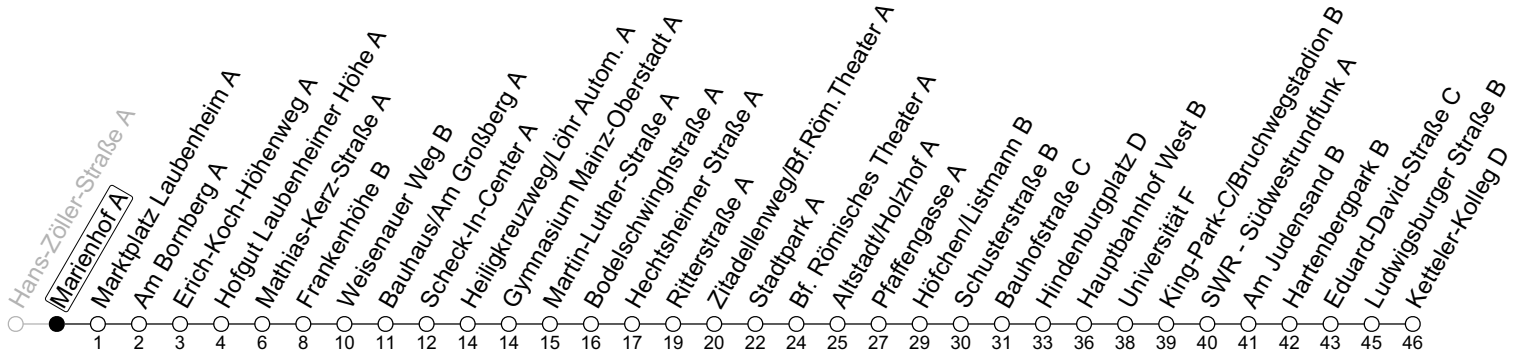

64

Marienhof A

→ Mainz-Hartenberg/Ketteler-Kolleg D

ÖPNV-Sperrung Münsterplatz ab 5.3.

	Montag-Freitag	Samstag	Sonn-/Feiertag
5	06 38		
6	08	07	
7		07 37	
8		07 38	07
9			07 37
10			07 37
11			07 37
12			07 37
13			07 37
14			07 37
15			07 37
16			07 37
17			07 37
18		37	07 37
19		07 37	07 37
20	37	07 37	07 37
21	07 37	07 37	07 37
22	07 37 _{Fn} 53 _{FLamd}	07 37	07 53 _{FLa}
23	07 _{Fn} 53 _{FLFn}	07 53 _{FLa}	

a : nur bis Frankenhöhe B

Fn : Nur Nacht Freitag auf Samstag und Nacht vor Feiertag auf den Feiertag

md : Nur Montag - Donnerstag, nicht in den Nächten vor Feiertagen

FL : Ab Frankenhöhe weiter als Linie 93 über Hauptbahnhof in Richtung Lerchenberg

gültig ab: 05.03.2025

Ferien RLP: 21.12.24-08.01.25 / 12.04.-25.04. / 05.07.-17.08. / 11.10.-26.10.25

Weitere Informationen im Verkehrs-Center Mainz (Tel. 0 61 31 - 12 77 77) und www.mainzer-mobilitaet.de