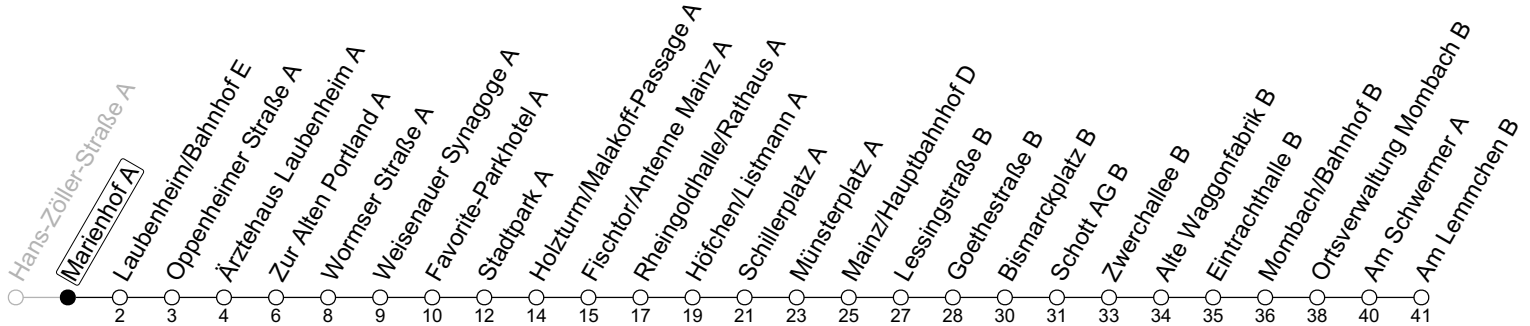

## Marienhof A

→ Mainz-Mombach/Am Lemmchen B

🕒	Montag-Freitag	Samstag
6	40 <sup>AL</sup>	
7	10 40	
8	10 40	
9	10 40	10 40
10	10 40	10 40
11	10 40	10 40
12	10 40	10 40
13	10 40	10 40
14	10 40	10 40
15	10 40	10 40
16	10 40	10 40
17	10 40	10 40
18	10 40	10
19	10 <sub>a</sub> 40 <sub>a</sub>	
20	11 <sub>a</sub>	

a : nur bis Bismarckplatz B

AL : An Schultagen ab Am Lemmchen weiter als Linie E nach Budenheim

gültig ab: 15.12.2024

Ferien RLP: 21.12.24-08.01.25 / 12.04.-25.04. / 05.07.-17.08. / 11.10.-26.10.25

Weitere Informationen im Verkehrs-Center Mainz (Tel. 0 61 31 - 12 77 77) und [www.mainzer-mobilitaet.de](http://www.mainzer-mobilitaet.de)