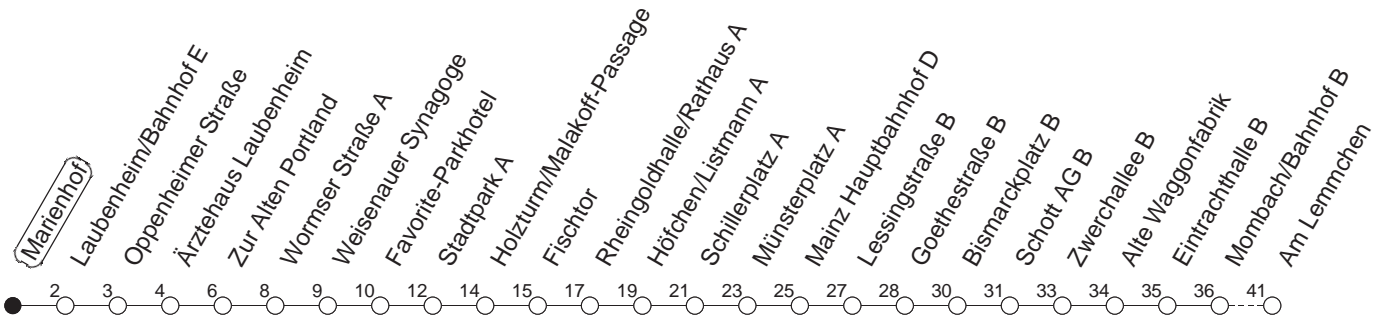

81

Marienhof

BUS

→ Mombach/Am Lemmchen

🕒	Mo.-Fr. (Schule)			Mo.-Fr. (Ferien)		Samstag		Sonn-/Feiertag
6	40 _A			40				
7	10	20 _x	40	10	40			
8	10	40		10	40			
9	10	40		10	40	10	40	
10	10	40		10	40	10	40	
11	10	40		10	40	10	40	
12	10	40		10	40	10	40	
13	10	40		10	40	10	40	
14	10	40		10	40	10	40	
15	10	40		10	40	10	40	
16	10	40		10	40	10	40	
17	10	40		10	40	10	40	
18	10	40		10	40	10		
19	10 _B	40 _B		10 _B	40 _B			
20	11 _B			11 _B				

A : Ab Am Lemmchen weiter als Linie E nach Budenheim

x : Ab Stadtpark über Altstadt/Holzof - Pfaffengasse - Höfchen - Hindenburgplatz bis Hauptbahnhof

B : Nur bis Bismarckplatz

gültig ab: 01.04.22

Ferien in Rheinland-Pfalz: 11.04. - 22.04. / 27.05. / 17.06. / 25.07. - 02.09. / 17.10. - 31.10.22.