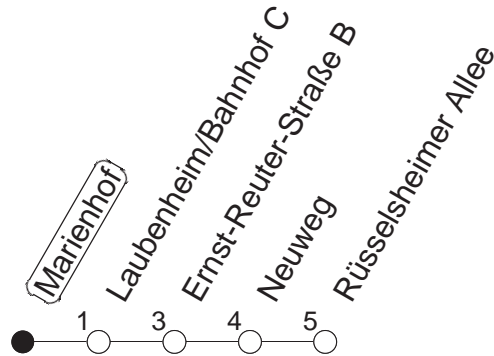

## Marienhof

BUS

→ Laubenheim/Rüsselsheimer Allee

🕒	Nächte auf Mo.-Fr.		Nächte auf Sa.		Nächte auf Sonn-/Feiertage		Besondere Feiertage*	
<b>23</b>	23	53					23	53
<b>0</b>	23						23	
<b>1</b>	23		23	53	23	53	26	
<b>2</b>			23		23		26	
<b>3</b>			23		23		23	
<b>4</b>			23		23		23	
<b>5</b>			23		23		23	
<b>6</b>			23		23		23	
<b>7</b>					23		23 <sub>n</sub>	
<b>8</b>					23		23 <sub>n</sub>	