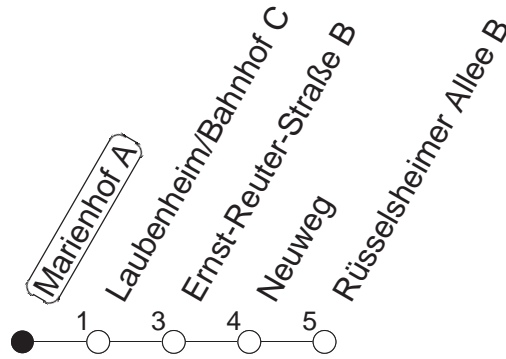

90

Marienhof A

BUS

→ Laubenheim/Rüsselsheimer Allee

🕒	Montag bis Donnerstag	Freitag	Samstag	Sonn- und Feiertag
4			23	23
5			23	23
6			23	23
7				23
8				23
9				
10				
11				
12				
13				
14				
15				
16				
17				
18				
19				
20				
21				
22				
23	23 53			23 53
0	23	23 53	23 53	23
1	23	23	23	26
2		23	23	
3		23	23	

gültig ab: ab 11.12.2022

In Nächten vor Feiertagen gilt auf dieser Linie der Freitagsfahrplan.

Weitere Infos im Verkehrs Center Mainz (Tel. 0 61 31 - 12 77 77) und www.mainzer-mobilitaet.de