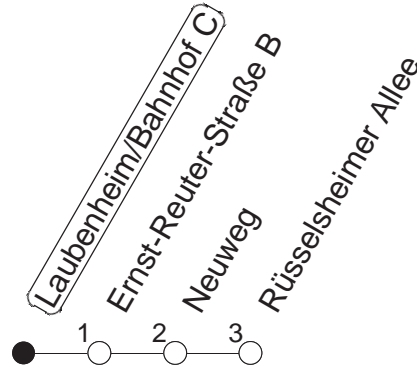

90

Laubenheim/Bahnhof C

BUS

→ Laubenheim/Rüsselsheimer Allee

🕒	Nächte auf Mo.-Fr.		Nächte auf Sa.		Nächte auf Sonn-/Feiertage		Besondere Feiertage*	
23	25	55					25	55
0	25						25	
1	25		25	55	25	55	25	
2			25		25		25	
3			26		26		25	
4			25		25		25	
5			25		25		25	
6			25		25		25	
7					25		25 _{so}	
8					25		25 _{so}	