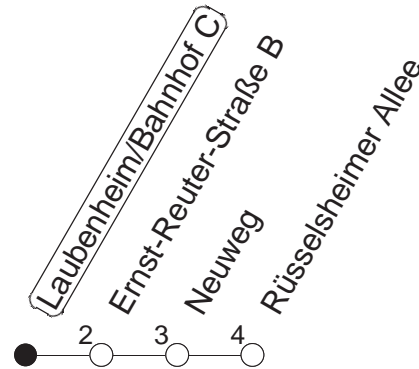

90

Laubenheim/Bahnhof C

BUS

→ Laubenheim/Rüsselsheimer Allee

🕒	Nächte auf Mo.-Fr.		Nächte auf Sa.		Nächte auf Sonn-/Feiertage		Besondere Feiertage*	
23	24	54					24	54
0	24						24	
1	24		24	54	24	54	27	
2			24		24		27	
3			24		24		24	
4			24		24		24	
5			24		24		24	
6			24		24		24	
7					24		24 _n	
8					24		24 _n	

_n : Nicht am Morgen des Karsamstags

gültig ab: 01.04.22

* Diese Spalte gilt in den Nächten Karfreitag auf Karsamstag; Ostersonntag auf Ostermontag; Pfingstsonntag auf Pfingstmontag; 02. auf 03.10.22.

Weitere Infos im Verkehrs Center Mainz (Tel. 0 61 31 - 12 77 77) und www.mainzer-mobilitaet.de