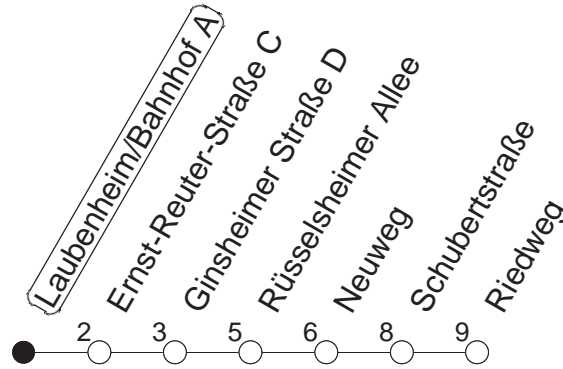

80

Laubenheim/Bahnhof A

BUS

→ Laubenheim/Riedweg

🕒	Mo.-Fr. (Schule)		Mo.-Fr. (Ferien)		Samstag		Sonn-/Feiertag	
5	19	49	19	49				
6	19		19					
7	03		03	33	03	33		
8	03	33	03	33	02	32		
9	03	33	03	33	02	33	15	
10	03	33	03	33	03	33	17	
11	03	33	03	33	03	33	17	
12	03	33	03	33	03	33	02	32
13	03	33	03	33	03	33	02	32
14	03	33	03	33	03	33	02	32
15	03	33	03	33	03	33	02	32
16	03	33	03	33	03	33	02	32
17	03	33	03	33	03	33	02	32
18	03	33	03	33	03	33	02	32
19	03	33	03	33	02	32	02	32
20	03	33	03	33	02	32	02	32
21	02	32	02	32	02	32	02	32
22	02	32	02	32	02	32	02	32
23	02	32 _{fn}	02	32 _{fn}	02	32	02	
0	02 _{fn}	30 _{fn}	02 _{fn}	30 _{fn}	02	30		
1	00 _{fn}		00 _{fn}		00			

fn : Nur Nacht Freitag auf Samstag und Nacht vor Feiertag auf den Feiertag

gültig ab: 01.04.22

Ferien in Rheinland-Pfalz: 11.04. - 22.04. / 27.05. / 17.06. / 25.07. - 02.09. / 17.10. - 31.10.22.

Weitere Infos im Verkehrs Center Mainz (Tel. 0 61 31 - 12 77 77) und www.mainzer-mobilitaet.de