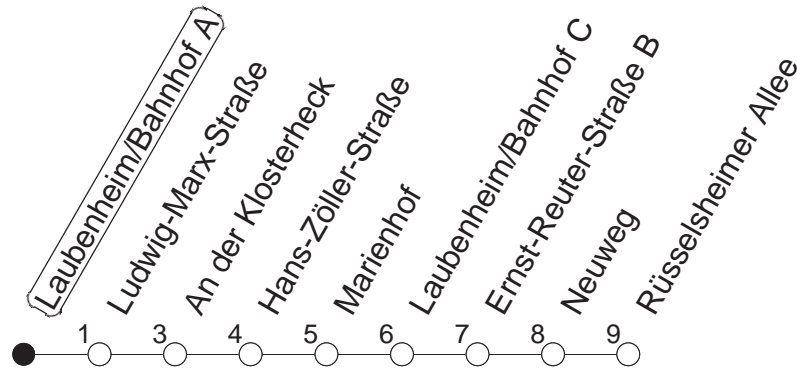

# 90

## Laubenheim/Bahnhof A

BUS

→ Laubenheim/Rüsselsheimer Allee

🕒	Nächte auf Mo.-Fr.	Nächte auf Sa.	Nächte auf Sonn-/Feiertage	Besondere Feiertage*
23	19 49			19 49
0	19			19
1	19	19 49	19 49	19
2		19	19	19
3		20	20	19
4		19	19	19
5		19	19	19
6		19	19	19
7			19	19 <sub>so</sub>
8			19	19 <sub>so</sub>