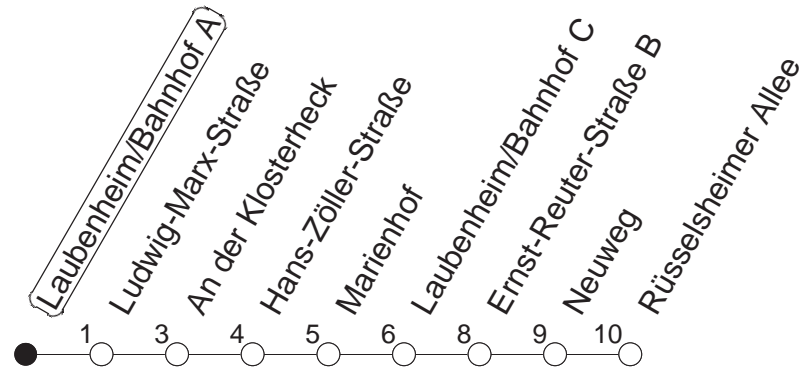

90

Laubenheim/Bahnhof A

BUS

→ Laubenheim/Rüsselsheimer Allee

🕒	Nächte auf Mo.-Fr.		Nächte auf Sa.		Nächte auf Sonn-/Feiertage		Besondere Feiertage*	
23	18	48					18	48
0	18						18	
1	18		18	48	18	48	21	
2			18		18		21	
3			18		18		18	
4			18		18		18	
5			18		18		18	
6			18		18		18	
7					18		18 _n	
8					18		18 _n	

_n : Nicht am Morgen des Karsamstags

gültig ab: 01.04.22

* Diese Spalte gilt in den Nächten Karfreitag auf Karsamstag; Ostersonntag auf Ostermontag; Pfingstsonntag auf Pfingstmontag; 02. auf 03.10.22.

Weitere Infos im Verkehrs Center Mainz (Tel. 0 61 31 - 12 77 77) und www.mainzer-mobilitaet.de