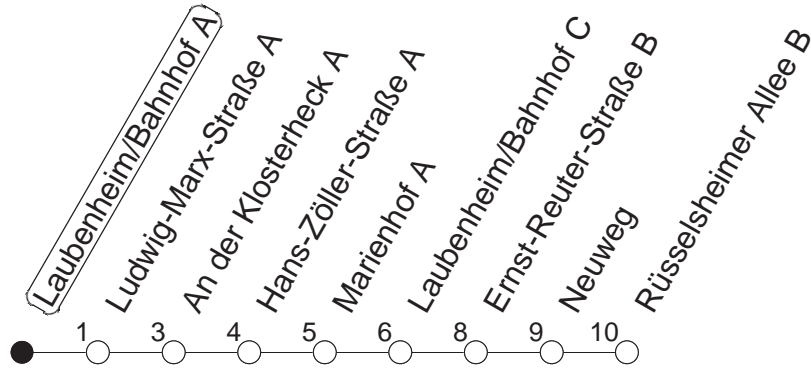

90

Laubenheim/Bahnhof A

BUS

→ Laubenheim/Rüsselsheimer Allee

🕒	Montag bis Donnerstag	Freitag	Samstag	Sonn- und Feiertag
4			18	18
5			18	18
6			18	18
7				18
8				18
9				
10				
11				
12				
13				
14				
15				
16				
17				
18				
19				
20				
21				
22				
23	18 48			18 48
0	18	18 48	18 48	18
1	18	18	18	21
2		18	18	
3		18	18	

gültig ab: ab 11.12.2022

In Nächten vor Feiertagen gilt auf dieser Linie der Freitagsfahrplan.

Weitere Infos im Verkehrs Center Mainz (Tel. 0 61 31 - 12 77 77) und www.mainzer-mobilitaet.de