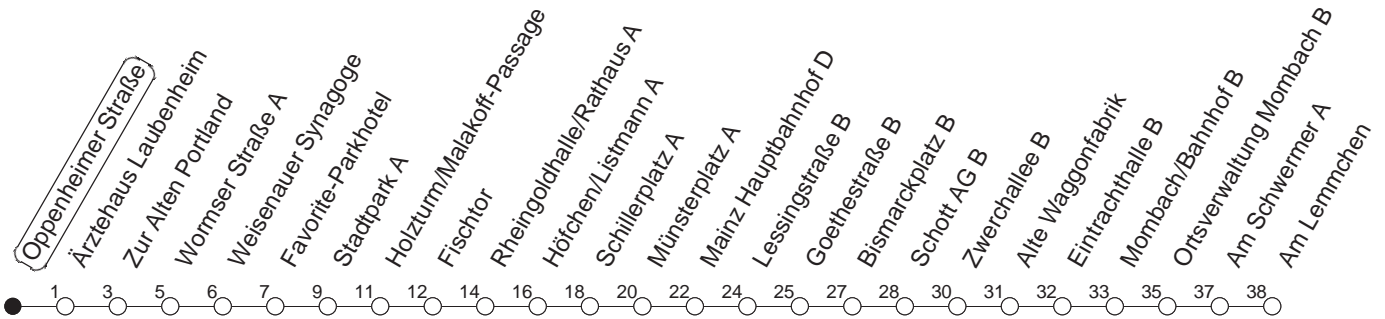

81

Oppenheimer Straße

BUS

→ Mombach/Am Lemmchen

🕒	Mo.-Fr. (Schule)	Mo.-Fr. (Ferien)	Samstag	Sonn-/Feiertag
6	43 _A	43		
7	13 23 _x 43	13 43		
8	13 43	13 43		
9	13 43	13 43	13 43	
10	13 43	13 43	13 43	
11	13 43	13 43	13 43	
12	13 43	13 43	13 43	
13	13 43	13 43	13 43	
14	13 43	13 43	13 43	
15	13 43	13 43	13 43	
16	13 43	13 43	13 43	
17	13 43	13 43	13 43	
18	13 43	13 43	13	
19	13 _B 43 _B	13 _B 43 _B		
20	14 _B	14 _B		

A : Ab Am Lemmchen weiter als Linie E nach Budenheim

x : Ab Stadtpark über Altstadt/Holzof - Pfaffengasse - Höfchen - Hindenburgplatz bis Hauptbahnhof

B : Nur bis Bismarckplatz

gültig ab: 01.04.22

Ferien in Rheinland-Pfalz: 11.04. - 22.04. / 27.05. / 17.06. / 25.07. - 02.09. / 17.10. - 31.10.22.