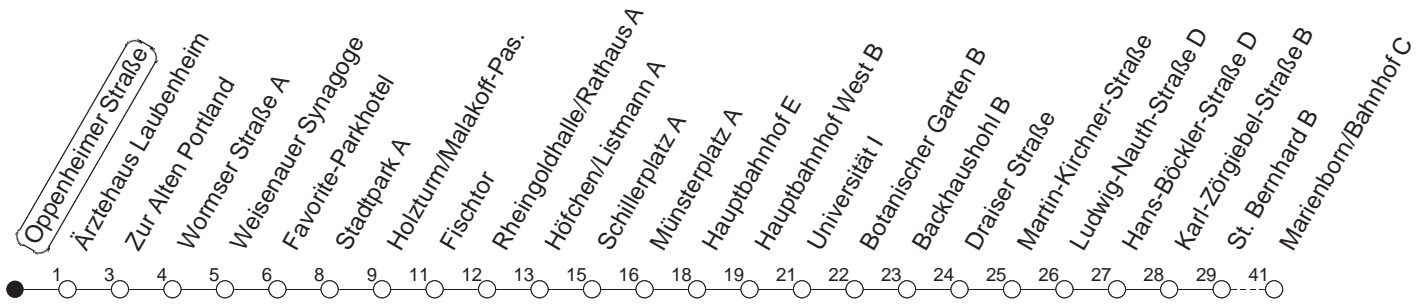

90

Oppenheimer Straße

BUS

→ Marienborn/Bahnhof

🕒	Nächte auf Mo.-Fr.	Nächte auf Sa.	Nächte auf Sonn-/Feiertage	Besondere Feiertage*
22	38			38
23	08 38			08 38
0	08 _H 38	38	38	08 _H 38
1		08 38	08 38	38
2		08 _H 38	08 _H 38	38
3		38	38	38
4		38	38	38
5		38 _R	38	38 _N
6			38	38 _{So}
7			38 _R	38 _{SoR}

H : Nur bis Hauptbahnhof
 R : Nur bis Südring

N : An Samstagmorgen nur bis Südring, an
 Sonn- und Feiertagen bis Marienborn
 So : Nicht an Samstagmorgen

gültig ab: 13.12.20

* Nächte 25. auf 26. u. 26. auf 27.12.; 01. auf 02.01.; Karfreitag auf -samstag; Ostersonntag auf -montag; 01. auf 02.05; Pfingstsonntag auf -montag