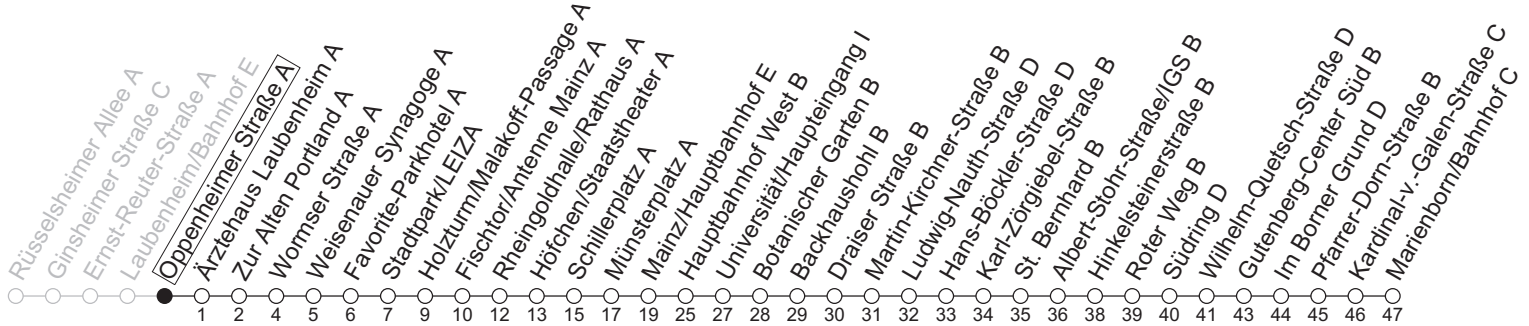

90

Oppenheimer Straße A

→ Mainz-Marienborn/Marienborn/Bahnhof C

🕒	Nächte Mo./Di. bis Do./Fr.	Nacht Freitag auf Samstag	Samstag	Sonn-/Feiertag
4			36	36
5			36	36
6			36	36
7			05 _a 35	36
8				36
9				05 35
10				
11				
12				
13				
14				
15				
16				
17				
18				
19				
20				
21				
22	36	36	36	36
23	06 36	06 36	06 36	06 36
0	06 _b 36	06 36	06 36	06 _b 36
1		36	36	
2		36	36	
3		36	36	

a : nur bis Südring D

b : nur bis Mainz/Hauptbahnhof E

gültig ab: 13.04.2026

In Nächten vor Feiertagen gilt auf dieser Linie der Freitagsfahrplan

Weitere Informationen im Verkehrs-Center Mainz (Tel. 0 61 31 - 12 77 77) und www.mainzer-mobilitaet.de