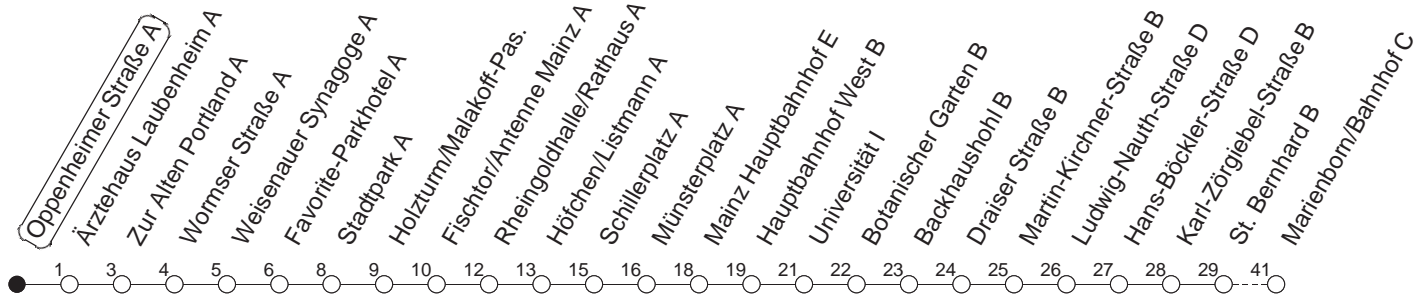

# 90

# Oppenheimer Straße A

BUS

→ Marienborn/Bahnhof

🕒	Montag bis Donnerstag	Freitag	Samstag	Sonn- und Feiertag		
4			38	38		
5			38 <sup>R</sup>	38		
6				38		
7				38 <sup>R</sup>		
8						
9						
10						
11						
12						
13						
14						
15						
16						
17						
18						
19						
20						
21						
22	38			38		
23	08	38	38	08	38	
0	08 <sup>H</sup>	38	08	38	08 <sup>H</sup>	38
1		38	38			
2		38	38			
3		38	38			

H : Nur bis Hauptbahnhof

R : Nur bis Südring

gültig ab: ab 11.12.2022

In Nächten vor Feiertagen gilt auf dieser Linie der Freitagsfahrplan.

Weitere Infos im Verkehrs Center Mainz (Tel. 0 61 31 - 12 77 77) und [www.mainzer-mobilitaet.de](http://www.mainzer-mobilitaet.de)