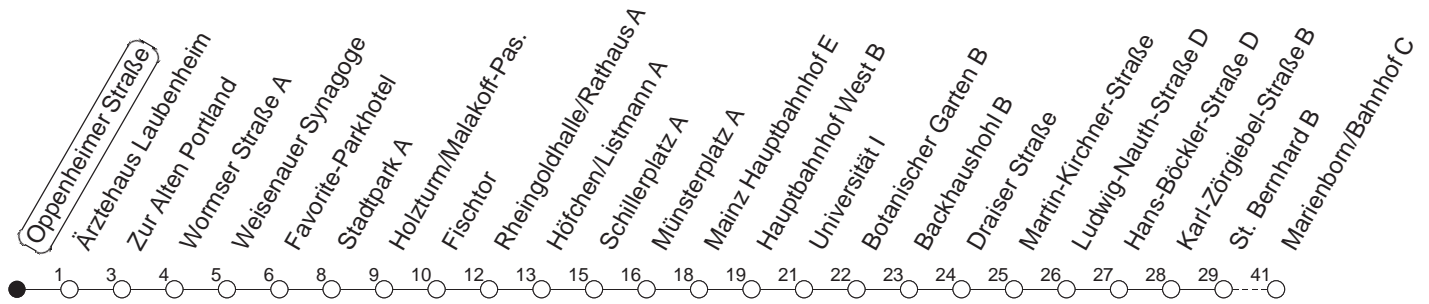

90

Oppenheimer Straße

BUS

→ Marienborn/Bahnhof

🕒	Nächte auf Mo.-Fr.	Nächte auf Sa.	Nächte auf Sonn-/Feiertage	Besondere Feiertage*
22	38			38
23	08 38			08 38
0	08 _H 38	38	38	08 _H 38
1		08 38	08 38	38
2		08 _H 38	08 _H 38	38
3		38	38	38
4		38	38	38
5		38 _R	38	38 _K
6			38	38 _n
7			38 _R	38 _{nR}

H : Nur bis Hauptbahnhof
 R : Nur bis Südring

K : Am Morgen des Karsamstags nur bis Südring
 n : Nicht am Morgen des Karsamstags

gültig ab: 01.04.22

* Diese Spalte gilt in den Nächten Karfreitag auf Karsamstag; Ostersonntag auf Ostermontag; Pfingstsonntag auf Pfingstmontag; 02. auf 03.10.22.