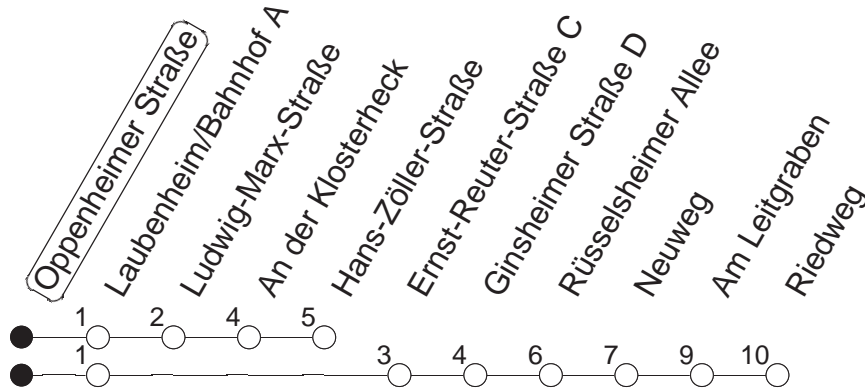

61

Oppenheimer Straße

BUS

→ Laubenheim

🕒	Mo.-Fr. (Schule)	Mo.-Fr. (Ferien)	Samstag	Sonn-/Feiertag
5	19 _R 49 _R	19 _R 49 _R		
6	19 _R 47 _Z	19 _R 47 _Z		
7	02 _R 17 _Z 47 _Z	02 _R 17 _Z 32 _R 47 _Z	01 _R 31 _R	
8	02 _R 17 _Z 32 _R 47 _Z	02 _R 17 _Z 32 _R 47 _Z	01 _R 31 _R	
9	02 _R 17 _Z 32 _R 47 _Z	02 _R 17 _Z 32 _R 47 _Z	01 _R 17 _Z 32 _R 47 _Z	15 _R
10	02 _R 17 _Z 32 _R 47 _Z	02 _R 17 _Z 32 _R 47 _Z	02 _R 17 _Z 32 _R 47 _Z	16 _R
11	02 _R 17 _Z 32 _R 47 _Z	02 _R 17 _Z 32 _R 47 _Z	02 _R 17 _Z 32 _R 47 _Z	16 _R
12	02 _R 17 _Z 32 _R 47 _Z	02 _R 17 _Z 32 _R 47 _Z	02 _R 17 _Z 32 _R 47 _Z	01 _R 31 _R
13	02 _R 17 _Z 32 _R 47 _Z	02 _R 17 _Z 32 _R 47 _Z	02 _R 17 _Z 32 _R 47 _Z	01 _R 31 _R
14	02 _R 17 _Z 32 _R 47 _Z	02 _R 17 _Z 32 _R 47 _Z	02 _R 17 _Z 32 _R 47 _Z	01 _R 31 _R
15	02 _R 17 _Z 32 _R 47 _Z	02 _R 17 _Z 32 _R 47 _Z	02 _R 17 _Z 32 _R 47 _Z	01 _R 31 _R
16	02 _R 17 _Z 32 _R 47 _Z	02 _R 17 _Z 32 _R 47 _Z	02 _R 17 _Z 32 _R 47 _Z	01 _R 31 _R
17	02 _R 17 _Z 32 _R 47 _Z	02 _R 17 _Z 32 _R 47 _Z	03 _R 17 _Z 32 _R 47 _Z	01 _R 31 _R
18	02 _R 17 _Z 32 _R 47 _Z	02 _R 17 _Z 32 _R 47 _Z	02 _R 17 _Z 32 _R 47 _Z	01 _R 31 _R
19	02 _R 17 _Z 32 _R 47 _Z	02 _R 17 _Z 32 _R 47 _Z	01 _R 31 _R	01 _R 31 _R
20	02 _R 17 _Z 32 _R	02 _R 17 _Z 32 _R	01 _R 31 _R	01 _R 31 _R
21	01 _R 31 _R	01 _R 31 _R	01 _R 31 _R	01 _R 31 _R
22	01 _R 31 _R	01 _R 31 _R	01 _R 31 _R	01 _R 31 _R
23	01 _R 31 _{Rfn}	01 _R 31 _{Rfn}	01 _R 31 _R	01 _R
0	01 _{Rfn} 31 _{Rfn}	01 _{Rfn} 31 _{Rfn}	01 _R 31 _R	
1	01 _{Rfn}	01 _{Rfn}	01 _R	

R : Nach Laubenheim/Riedweg
Z : Nach Laubenheim/Hans-Zöller-Straße

fn : Nur Nacht Freitag auf Samstag und Nacht vor Feiertag auf den Feiertag

gültig ab: 13.12.20

Ferien in RLP: 21.12.20-06.01.21 / 29.03.-06.04. / 25.05.-02.06. / 19.07.-27.08. / 11.10.-22.10.21.