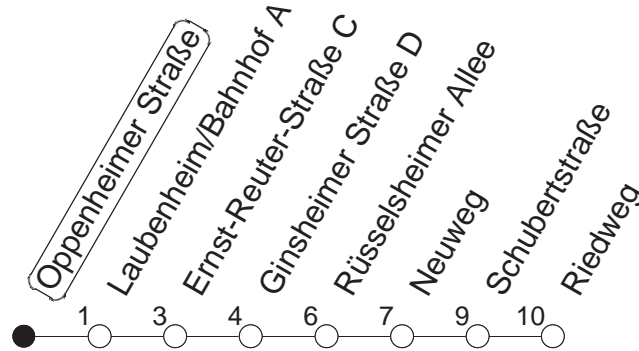

80

Oppenheimer Straße

BUS

→ Laubenheim/Riedweg

🕒	Mo.-Fr. (Schule)			Mo.-Fr. (Ferien)			Samstag			Sonn-/Feiertag	
5	18	48		18	48						
6	18			18							
7	02			02	32		02	32			
8	02	32		02	32		01	31			
9	02	32		02	32		01	32		14	
10	02	32		02	32		02	32		16	
11	02	32		02	32		02	32		16	
12	02	32		02	32		02	32		01	31
13	02	32		02	32		02	32		01	31
14	02	32		02	32		02	32		01	31
15	02	32		02	32		02	32		01	31
16	02	32		02	32		02	32		01	31
17	02	32		02	32		02	32		01	31
18	02	32		02	32		02	32		01	31
19	02	32		02	32		01	31		01	31
20	02	32		02	32		01	31		01	31
21	01	31		01	31		01	31		01	31
22	01	31		01	31		01	31		01	31
23	01	31_{fn}		01	31_{fn}		01	31		01	
0	01_{fn}	29_{fn}	59_{fn}	01_{fn}	29_{fn}	59_{fn}	01	29	59		

fn : Nur Nacht Freitag auf Samstag und Nacht vor Feiertag auf den Feiertag

gültig ab: 01.04.22

Ferien in Rheinland-Pfalz: 11.04. - 22.04. / 27.05. / 17.06. / 25.07. - 02.09. / 17.10. - 31.10.22.

Weitere Infos im Verkehrs Center Mainz (Tel. 0 61 31 - 12 77 77) und www.mainzer-mobilitaet.de