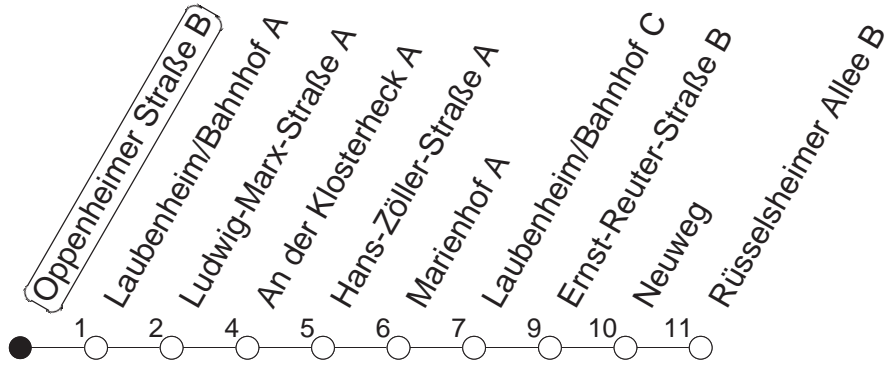

90

Oppenheimer Straße B

BUS

→ Laubenheim/Rüsselsheimer Allee

🕒	Montag bis Donnerstag	Freitag	Samstag	Sonn- und Feiertag
4			17	17
5			17	17
6			17	17
7				17
8				17
9				
10				
11				
12				
13				
14				
15				
16				
17				
18				
19				
20				
21				
22				
23	17 47			17 47
0	17	17 47	17 47	17
1	17	17	17	20
2		17	17	
3		17	17	

gültig ab: ab 11.12.2022

In Nächten vor Feiertagen gilt auf dieser Linie der Freitagsfahrplan.

Weitere Infos im Verkehrs Center Mainz (Tel. 0 61 31 - 12 77 77) und www.mainzer-mobilitaet.de