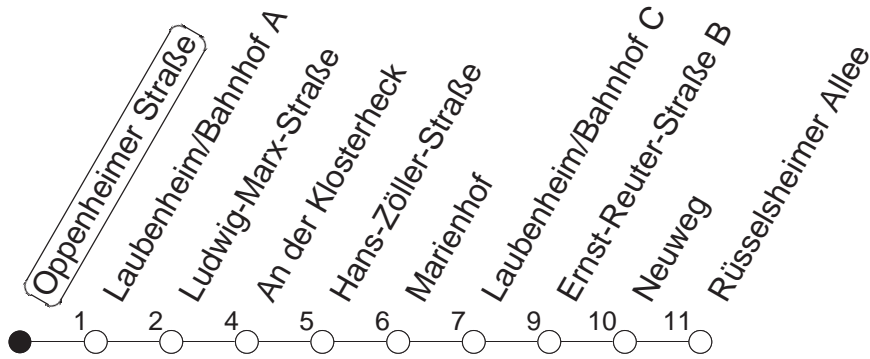

90

Oppenheimer Straße

BUS

→ Laubenheim/Rüsselsheimer Allee

🕒	Nächte auf Mo.-Fr.	Nächte auf Sa.	Nächte auf Sonn-/Feiertage	Besondere Feiertage*
23	17 47			17 47
0	17			17
1	17	17 47	17 47	20
2		17	17	20
3		17	17	17
4		17	17	17
5		17	17	17
6		17	17	17
7			17	17 _n
8			17	17 _n

_n : Nicht am Morgen des Karsamstags

gültig ab: 01.04.22

* Diese Spalte gilt in den Nächten Karfreitag auf Karsamstag; Ostersonntag auf Ostermontag; Pfingstsonntag auf Pfingstmontag; 02. auf 03.10.22.

Weitere Infos im Verkehrs Center Mainz (Tel. 0 61 31 - 12 77 77) und www.mainzer-mobilitaet.de