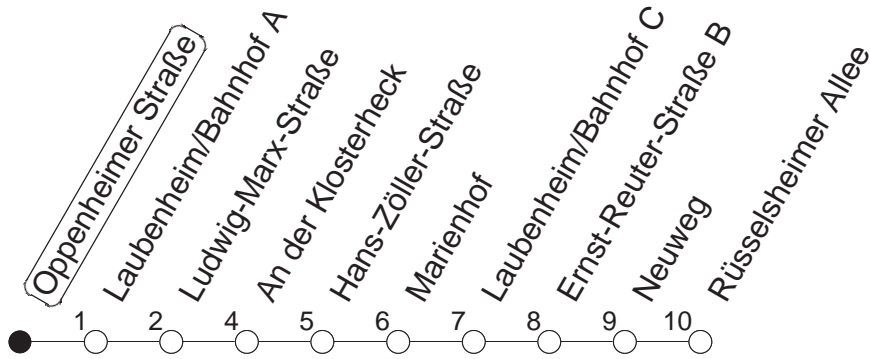

# 90

## Oppenheimer Straße

BUS

→ Laubenheim/Rüsselsheimer Allee

🕒	Nächte auf Mo.-Fr.	Nächte auf Sa.	Nächte auf Sonn-/Feiertage	Besondere Feiertage*
<b>23</b>	18 48			18 48
<b>0</b>	18			18
<b>1</b>	18	18 48	18 48	18
<b>2</b>		18	18	18
<b>3</b>		19	19	18
<b>4</b>		18	18	18
<b>5</b>		18	18	18
<b>6</b>		18	18	18
<b>7</b>			18	18 <sub>so</sub>
<b>8</b>			18	18 <sub>so</sub>