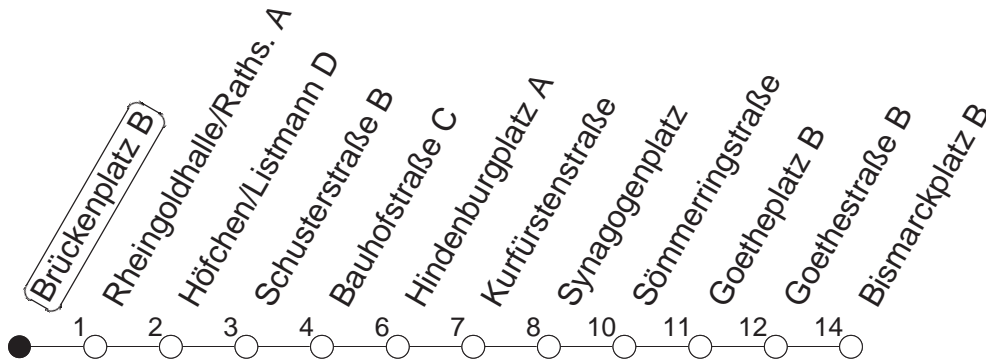

## Brückenplatz B

BUS

→ Neustadt/Bismarckplatz

🕒	Mo.-Fr. (Schule)			Mo.-Fr. (Ferien)			Samstag		Sonn-/Feiertag
4	55			55					
5	25	55		25	55		43 <sub>c</sub>		
6	25	55		25	55		13 <sub>c</sub>	43 <sub>c</sub>	
7	25	57		25	57		13 <sub>c</sub>	43 <sub>c</sub>	
8	27	57		27	57		13 <sub>c</sub>	43 <sub>c</sub>	
9	27	57		27	57		13 <sub>c</sub>	43 <sub>c</sub>	
10	27	57		27	57		13 <sub>c</sub>	43 <sub>c</sub>	
11	27	57		27	57		13 <sub>c</sub>	43 <sub>c</sub>	43 <sub>c</sub>
12	27	57		27	57		13 <sub>c</sub>	43 <sub>c</sub>	43 <sub>c</sub>
13	27	57		27	57		13 <sub>c</sub>	43 <sub>c</sub>	43 <sub>c</sub>
14	27	57		27	57		13 <sub>c</sub>	43 <sub>c</sub>	43 <sub>c</sub>
15	17	37	57	17	37	57	13 <sub>c</sub>	43 <sub>c</sub>	43 <sub>c</sub>
16	17	37	57	17	37	57	13 <sub>c</sub>	43 <sub>c</sub>	43 <sub>c</sub>
17	27	57		27	57		13 <sub>c</sub>	43 <sub>c</sub>	43 <sub>c</sub>
18	27	57		27	57		13 <sub>c</sub>	43 <sub>c</sub>	43 <sub>c</sub>
19	25	55		25	55		13 <sub>c</sub>	43 <sub>c</sub>	43 <sub>c</sub>
20	25			25					

c : Nur bis Schusterstraße

gültig ab: 13.12.20

Ferien in Hessen: 21.12.20 - 08.01.21 / 06.04.- 16.04. / 19.07.- 27.08. / 11.10.- 23.10.21

Weitere Infos im Verkehrs Center Mainz (Tel. 0 61 31 - 12 77 77) und [www.mainzer-mobilitaet.de](http://www.mainzer-mobilitaet.de)