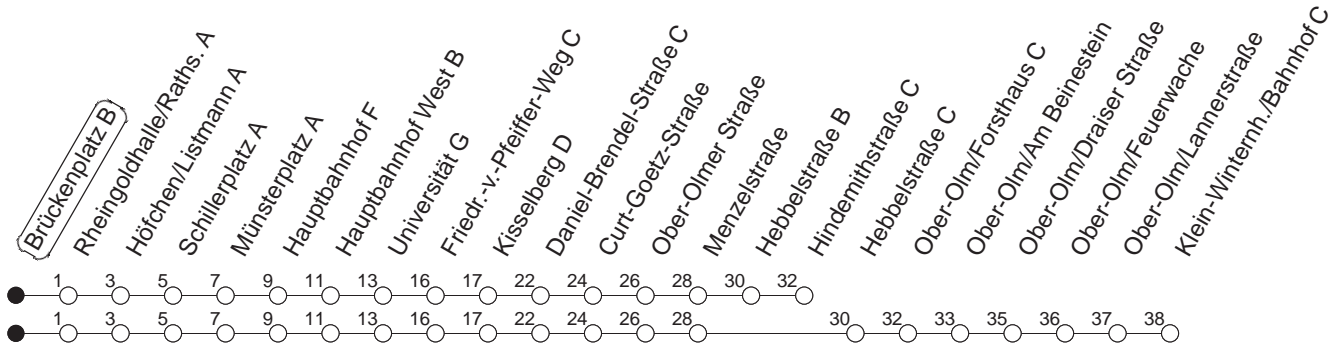

54

Brückenplatz B

BUS

→ Klein-Winternheim/Bahnhof

🕒	Mo.-Fr. (Schule)		Mo.-Fr. (Ferien)		Samstag		Sonn-/Feiertag	
5	04 _x	34	04 _x	34				
6	01	31	01	31	18 _x	48 _x		
7	01	31	01	31	18 _x	48		
8	01	31	01	31	18		18 _x	48 _x
9	01	31	01	31	01	31	18 _x	48 _x
10	01	31	01	31	01	31	18 _x	48 _x
11	01	31	01	31	01	31	18 _x	48 _x
12	01	31	01	31	01	31	18 _x	48 _x
13	01	31	01	31	01	31	18 _x	48 _x
14	01	31	01	31	01	31	18 _x	48 _x
15	01	31	01	31	01	31	18 _x	48 _x
16	01	31	01	31	01	31	18 _x	48 _x
17	01	31	01	31	01	31	18 _x	48 _x
18	01	31	01	31	01	23 48	18 _x	48 _x
19	01	31	01	31	18 _x	48 _x	18 _x	48 _x
20	01	18 _x 48 _x	01	18 _x 48 _x	18 _x	48 _x	18 _x	48 _x
21	18 _x	48 _x	18 _x	48 _x	18 _x	48 _x	18 _x	48 _x
22	18 _x	48 _x fn	18 _x	48 _x fn	18 _x	48 _x	18 _x	
23	18 _x fn	48 _x fn	18 _x fn	48 _x fn	18 _x	48 _x		
0	18 _x fn		18 _x fn		18 _x			

x : Ab Hebbelstraße zur Hindemithstraße

fn : Nur Nacht Freitag auf Samstag und Nacht vor Feiertag auf den Feiertag

gültig ab: 13.12.20

Ferien in RLP: 21.12.20-06.01.21 / 29.03.-06.04. / 25.05.-02.06. / 19.07.-27.08. / 11.10.-22.10.21.