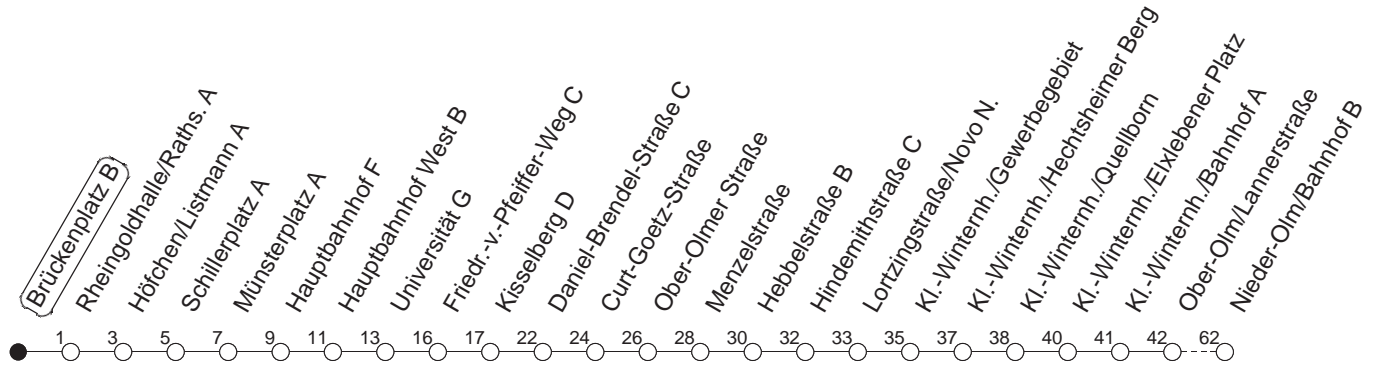

55

Brückenplatz B

BUS

→ Nieder-Olm/Bahnhof

🕒	Mo.-Fr. (Schule)	Mo.-Fr. (Ferien)	Samstag	Sonn-/Feiertag
6	46	46		
7	16 46 _L	16 46 _L		
8	16 46 _H	16 46 _H		
9	16 _H	16 _H		
10				
11				
12	46	46		
13	16 46	16 46		
14	16 46	16 46		
15	16 46	16 46		
16	16 46	16 46		
17	16 46 _L	16 46 _L		
18	16 _L	16 _L		

L : Nur bis Lortzingstraße/Novo Nordisk

H : Nur bis Hauptbahnhof

gültig ab: 13.12.20

Ferien in RLP: 21.12.20-06.01.21 / 29.03.-06.04. / 25.05.-02.06. / 19.07.-27.08. / 11.10.-22.10.21.

Weitere Infos im Verkehrs Center Mainz (Tel. 0 61 31 - 12 77 77) und www.mainzer-mobilitaet.de