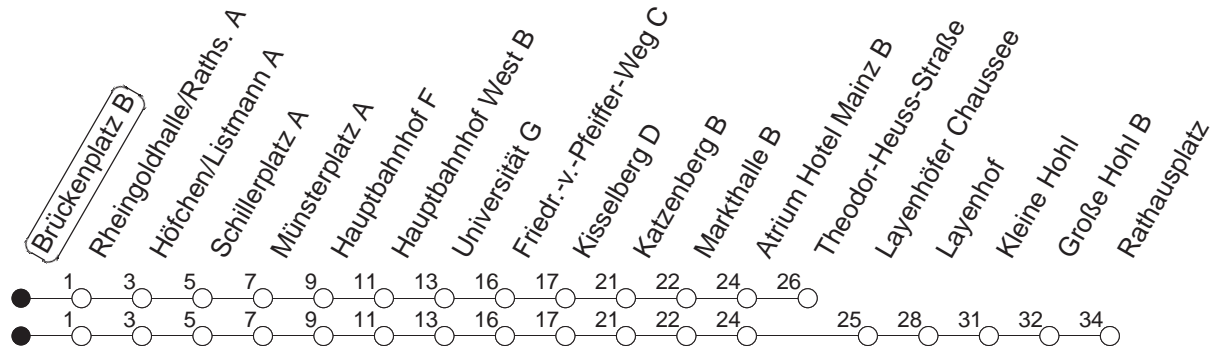

56

Brückenplatz B

BUS

→ Wackernheim/Rathausplatz

🕒	Mo.-Fr. (Schule)	Mo.-Fr. (Ferien)	Samstag	Sonn-/Feiertag				
4	49	49						
5	19	49	19	49				
6	09	39 _G	09	39	33			
7	09	39	09	39	03 _T	33		
8	09	39 _T	09	39 _T	03 _T	33	33	
9	09	39 _T	09	39 _T	09	39 _T	03 _T	33
10	09	39 _T	09	39 _T	09	39 _T	03 _T	33
11	09	39	09	39	09	39 _T	03 _T	33
12	09	39	09	39	09	39 _T	03 _T	33
13	09	39	09	39	09	39 _T	03 _T	33
14	09	39	09	39	09	39 _T	03 _T	33
15	09	39	09	39	09	39 _T	03 _T	33
16	09	39	09	39	09	39 _T	03 _T	33
17	09	39	09	39	09	39	03 _T	33
18	09	39	09	39	09 _T	33	03 _T	33
19	09	39	09	39	03 _T	33	03 _T	33
20	09	33	09	33	03 _T	33	03 _T	33
21	03 _T	33	03 _T	33	03 _T	33	03 _T	33
22	03 _T	33	03 _T	33	03 _T	33	03 _T	33
23	03 _{Tfn}	33 _{fn}	03 _{Tfn}	33 _{fn}	03 _T	33		
0	03 _{Tfn}	33 _{fn}	03 _{Tfn}	33 _{fn}	03 _T	33		

G : Ab Rathausplatz weiter bis Ingelheim/Bahnhof
 T : Bis Theodor-Heuss-Straße

fn : Nur Nacht Freitag auf Samstag und Nacht vor Feiertag auf den Feiertag

gültig ab: 13.12.20

Ferien in RLP: 21.12.20-06.01.21 / 29.03.-06.04. / 25.05.-02.06. / 19.07.-27.08. / 11.10.-22.10.21.