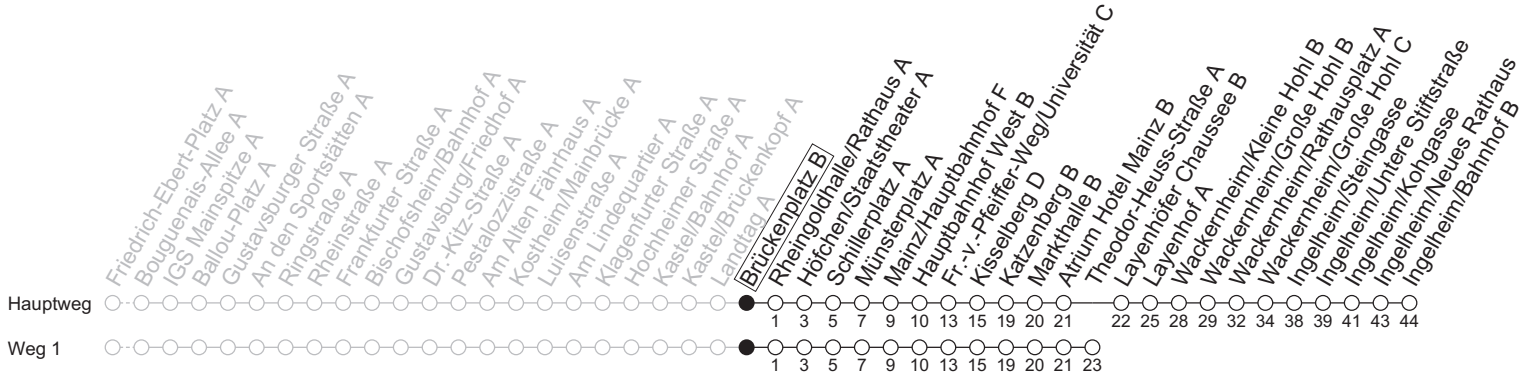

56

Brückenplatz B

→ Ingelheim/Bahnhof B

	Montag-Freitag	Samstag	Sonn-/Feiertag
4	48 ₁		
5	18 _a 48 ₁		
6	09 38		
7	08 _{RW} 38		
8	08 _a 38	33	
9	08 _a 38	08 _a 38	
10	08 _a 38	08 _a 38	33
11	08 _a 38	08 _a 38	03 ₁ 33
12	08 _{RW} 38	08 _a 38	03 ₁ 33
13	08 _{A5a} 38	08 _a 38	03 ₁ 33
14	08 _a 38	08 _a 38	03 ₁ 33
15	08 _{RW} 38	08 _a 38	03 ₁ 33
16	08 _a 38 _{A5}	08 _a 38	03 ₁ 33
17	08 _a 38	08 _a 38	03 ₁ 33
18	08 _a 38	08 _a 33	03 ₁ 33
19	08 _a 38	03 ₁ 33	03 ₁ 33
20	08 _a 33	03 ₁ 33	03 ₁ 33
21	03 ₁ 33	03 ₁ 33	03 ₁ 33
22	03 ₁ 33	03 ₁ 33	03 ₁ 33

1 : fährt Weg 1

a : nur bis Wackerheim/Rathausplatz A

A5 : An schulfreien Tagen in Hessen 5 Minuten später und nicht über IGS Mainspitze

RW : Zwischen Wackerheim/Rathausplatz und Ingelheim/Bahnhof nur an Schultagen in Rheinland-Pfalz; an schulfreien Tagen nur bis Rathausplatz

gültig ab: 13.04.2026

Ferien RLP: 20.12.25-07.01.26 / 16.-17.02. / 28.03.-12.04. / 15.05. / 05.06. / 27.06.-09.08. / 03.10.-18.10.26

Weitere Informationen im Verkehrs-Center Mainz (Tel. 0 61 31 - 12 77 77) und www.mainzer-mobilitaet.de