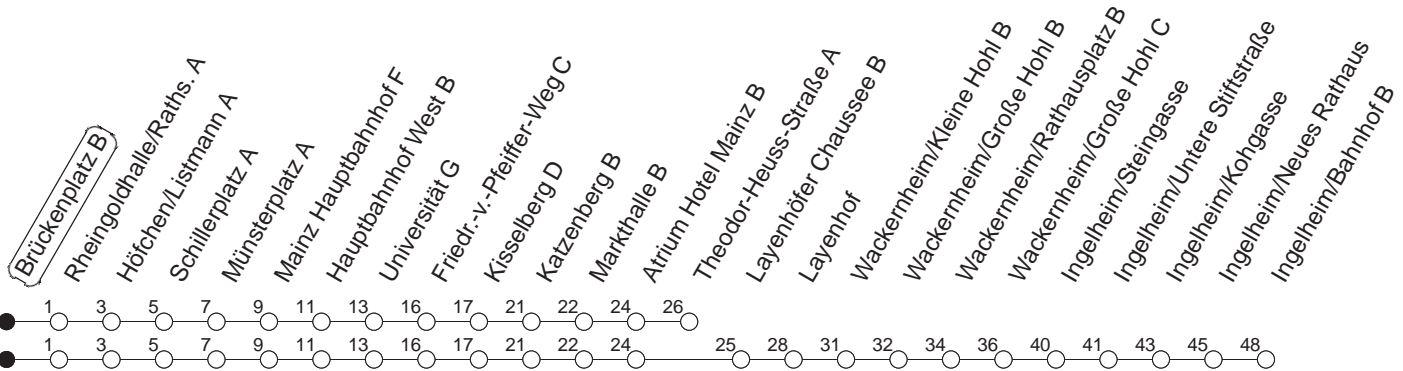

56

Brückenplatz B

BUS

→ Ingelheim/Bahnhof

🕒	Mo.-Fr. (Schule)	Mo.-Fr. (Ferien)	Samstag	Sonn-/Feiertag
4	49 _T	49 _T		
5	19 _W 49 _T	19 _W 49 _T		
6	09 39	09 39	33	
7	09 _W 39	09 _W 39	03 _W 33	
8	09 _W 39	09 _W 39	03 _W 33	33
9	09 _W 39	09 _W 39	09 _W 39	03 _T 33
10	09 _W 39	09 _W 39	09 _W 39	03 _T 33
11	09 _W 39	09 _W 39	09 _W 39	03 _T 33
12	09 39	09 _W 39	09 _W 39	03 _T 33
13	09 _W 39	09 _W 39	09 _W 39	03 _T 33
14	09 _W 39	09 _W 39	09 _W 39	03 _T 33
15	09 39	09 _W 39	09 _W 39	03 _T 33
16	09 _W 39	09 _W 39	09 _W 39	03 _T 33
17	09 _W 39	09 _W 39	09 _W 39	03 _T 33
18	09 _W 39	09 _W 39	09 _W 33	03 _T 33
19	09 _W 39	09 _W 39	03 _T 33	03 _T 33
20	09 _W 33	09 _W 33	03 _T 33	03 _T 33
21	03 _T 33	03 _T 33	03 _T 33	03 _T 33
22	03 _T 33	03 _T 33	03 _T 33	03 _T 33
23	03 _{Tfn} 33 _{fn}	03 _{Tfn} 33 _{fn}	03 _T 33	

T : Bis Finthen/Theodor-Heuss-Straße
 W : Nur bis Wackernheim/Rathausplatz

fn : Nur Nacht Freitag auf Samstag und Nacht vor Feiertag auf den Feiertag

gültig ab: ab 11.12.2022

Ferien in RLP: 23.12.22 - 02.01.23 / 03.04. - 11.04. / 19.05. / 30.05. - 09.06. / 24.07. - 01.09. / 16.10. - 27.10.23