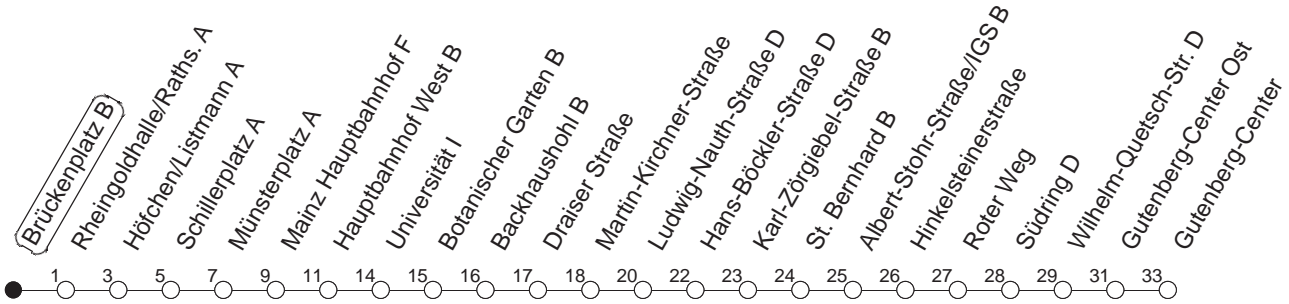

57

Brückenplatz B

BUS

→ Bretzenheim/Gutenberg-Center

🕒	Mo.-Fr. (Schule)	Mo.-Fr. (Ferien)	Samstag	Sonn-/Feiertag
5	43 _B	43 _B		
6	13 _B 43 _B	13 _B 43 _B		
7	13 _B 43 _B	13 _B 43 _B		
8	13 _B 43 _B	13 _B 43 _B	43 _B	
9	13 43	13 43	13 43	
10	13 43	13 43	13 43	
11	13 43	13 43	13 43	
12	13 43	13 43	13 43	
13	03 _B 13 28 _L 43	13 28 _L 43	13 43	
14	13 43	13 43	13 43	
15	13 43 58 _L	13 43 58 _L	13 43	
16	13 43	13 43	13 43	
17	13 43	13 43	13 43	
18	13 43	13 43	13 43	
19	13 43 _B	13 43 _B	13	
20	14 _B 44 _B	14 _B 44 _B		
21	14 _B 44 _B	14 _B 44 _B		
22	14 _B	14 _B		

B : Nur bis Südring

L : Nur bis Ludwig-Nauth-Straße

gültig ab: 01.04.22

Ferien in Rheinland-Pfalz: 11.04. - 22.04. / 27.05. / 17.06. / 25.07. - 02.09. / 17.10. - 31.10.22.

Weitere Infos im Verkehrs Center Mainz (Tel. 0 61 31 - 12 77 77) und www.mainzer-mobilitaet.de