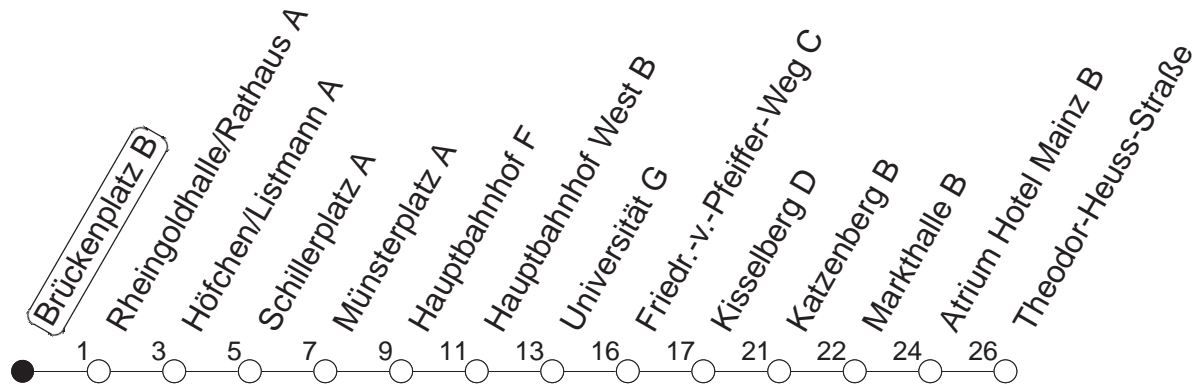

# 58

## Brückenplatz B

BUS

→ Finthen/Theodor-Heuss-Str.

🕒	Mo.-Fr. (Schule)				Mo.-Fr. (Ferien)		Samstag		Sonn-/Feiertag
6	24	54			24	54			
7	16 <sub>H</sub>	24	31 <sub>H</sub>	54	24	54			
8	24 <sub>K</sub>	54 <sub>K</sub>			24 <sub>K</sub>	54 <sub>K</sub>	54 <sub>H</sub>		
9	24 <sub>H</sub>	54 <sub>H</sub>			24 <sub>H</sub>	54 <sub>H</sub>	24 <sub>H</sub>	54 <sub>H</sub>	
10	24 <sub>H</sub>	54 <sub>H</sub>			24 <sub>H</sub>	54 <sub>H</sub>	24 <sub>H</sub>	54 <sub>H</sub>	
11	24 <sub>H</sub>	54 <sub>H</sub>			24 <sub>H</sub>	54 <sub>H</sub>	24 <sub>H</sub>	54 <sub>H</sub>	
12	24 <sub>H</sub>	54			24 <sub>H</sub>	54	24 <sub>H</sub>	54 <sub>H</sub>	
13	24	54			24	54	24 <sub>H</sub>	54 <sub>H</sub>	
14	24	54			24	54	24 <sub>H</sub>	54 <sub>H</sub>	
15	24	54			24	54	24 <sub>H</sub>	54 <sub>H</sub>	
16	24	54			24	54	24 <sub>H</sub>	54 <sub>H</sub>	
17	24	54			24	54	24 <sub>H</sub>	54 <sub>H</sub>	
18	24	54 <sub>H</sub>			24	54 <sub>H</sub>	23 <sub>H</sub>	53 <sub>H</sub>	
19	24 <sub>H</sub>	54 <sub>H</sub>			24 <sub>H</sub>	54 <sub>H</sub>	23 <sub>H</sub>		
20	24 <sub>H</sub>				24 <sub>H</sub>				

H : Nur bis Hauptbahnhof

K : Nur bis Kesselberg

gültig ab: 13.12.20

Ferien in RLP: 21.12.20-06.01.21 / 29.03.-06.04. / 25.05.-02.06. / 19.07.-27.08. / 11.10.-22.10.21.

Weitere Infos im Verkehrs Center Mainz (Tel. 0 61 31 - 12 77 77) und [www.mainzer-mobilitaet.de](http://www.mainzer-mobilitaet.de)