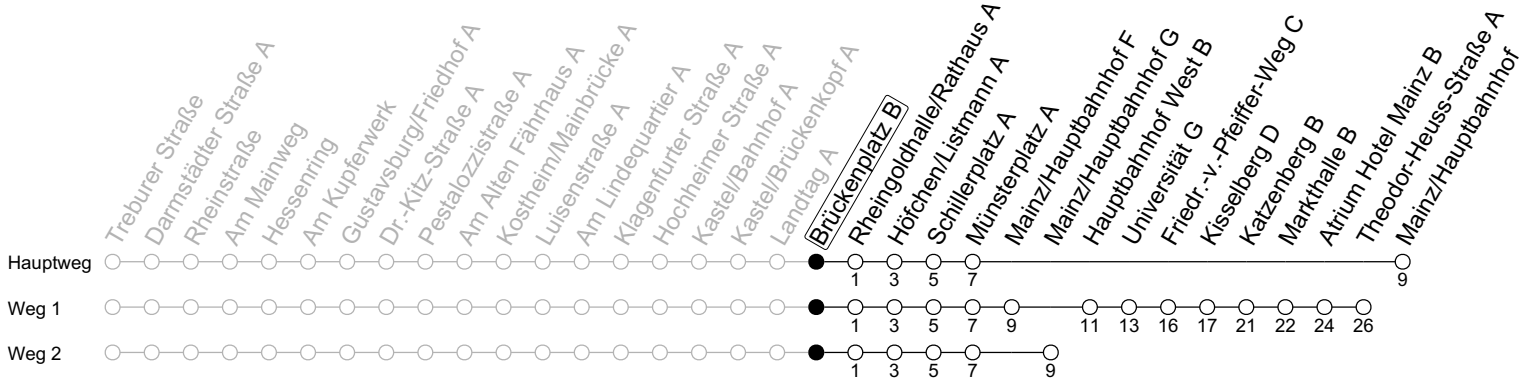

58

Brückenplatz B

→ Mainz/Hauptbahnhof

	Montag-Freitag	Samstag
6	24 ₁ 54 ₁	
7	16 ₂ 24 ₁ 31 54 ₁	
8	24 ₁ 54 _{1a}	54
9	24 54	24 54
10	24 54	24 54
11	24 54	24 54
12	24 54 ₁	24 54
13	24 ₁ 54 ₁	24 54
14	24 ₁ 54 ₁	24 54
15	24 ₁ 54 ₁	24 54
16	24 ₁ 54 ₁	24 54
17	24 ₁ 54 ₁	24 54
18	24 ₁ 54	23 53
19	24 54	23
20	24	

1 : fährt Weg 1

2 : fährt Weg 2

a : nur bis Kisselberg D

gültig ab: 26.08.2024

Ferien RLP: 27.12.-23.01.24 / 12.-14.02. / 25.03.-02.04. / 10.05. / 21.-31.05. / 15.07.-23.08. / 04.10. / 14.10.-25.10.24

Weitere Informationen im Verkehrs-Center Mainz (Tel. 0 61 31 - 12 77 77) und www.mainzer-mobilitaet.de