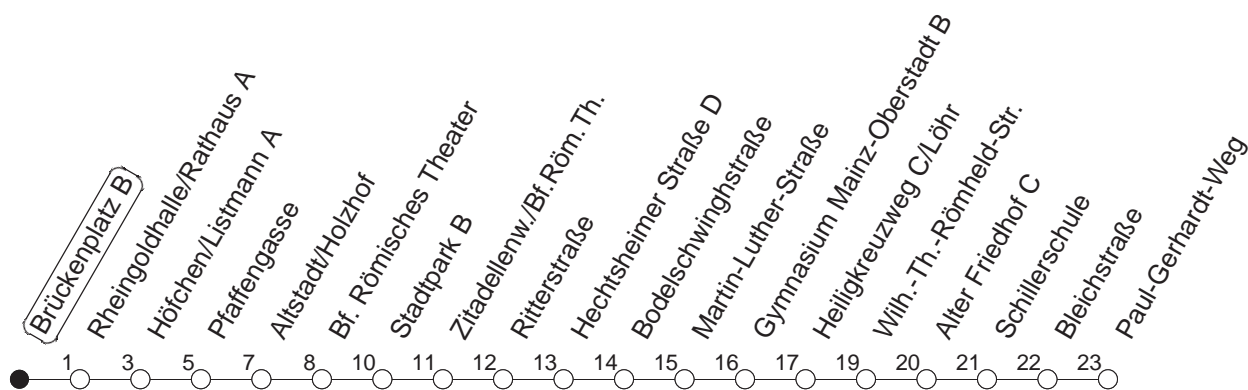

## Brückenplatz B

**BUS**

**Weisenau/Paul-Gerhardt-Weg**

🕒	Mo.-Fr. (Schule)	Mo.-Fr. (Ferien)	Samstag	Sonn-/Feiertag	
7	17 <sub>H</sub> 32 <sub>H</sub>				
8					
9					
10					
11					
12					
13				08	38
14				08	38
15				08	38
16				08	38
17				08	38
18				08	38
19			08    38	08	38
20			08		

H : Nur bis Heiligkreuzweg/Löhr Automeile

gültig ab: 13.12.20

Ferien in RLP: 21.12.20-06.01.21 / 29.03.-06.04. / 25.05.-02.06. / 19.07.-27.08. / 11.10.-22.10.21.

Weitere Infos im Verkehrs Center Mainz (Tel. 0 61 31 - 12 77 77) und [www.mainzer-mobilitaet.de](http://www.mainzer-mobilitaet.de)