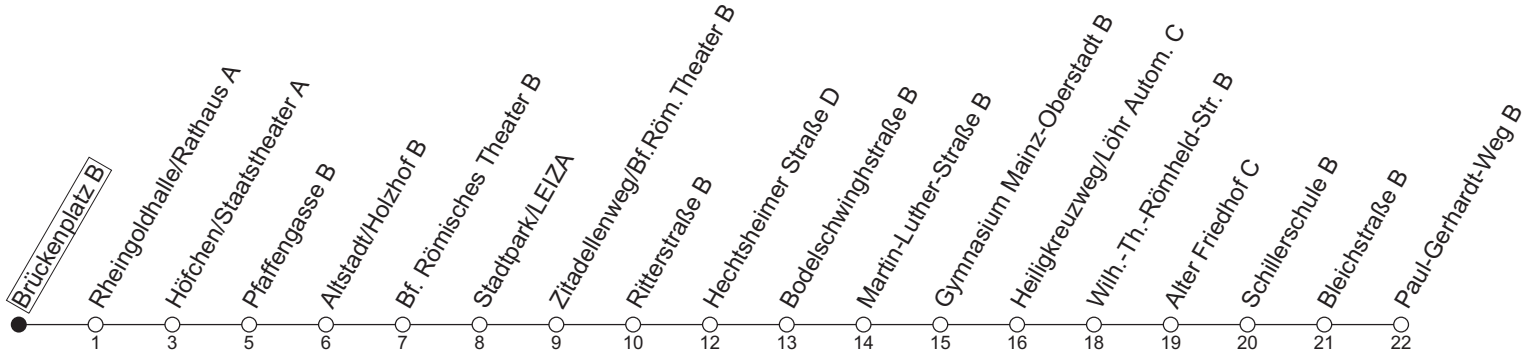

## Brückenplatz B

→ Mainz-Weisenau/Paul-Gerhardt-Weg B

	Mo-Fr an Schultagen	Mo-Fr (Ferien)	Sa (außerhalb der Ferien)	Sa (Ferien RLP)	Sonn-/Feiertag
6		33			
7	17 <sub>a</sub> 32 <sub>a</sub>	03 35			
8		05 35			
9		05 35	05	05 35	
10		05 35		05 35	
11		05 35		05 35	
12		05 35		05 35	
13		05 35		05 35	05 35
14		05 35		05 35	05 35
15		05 35		05 35	05 35
16		05 35		05 35	05 35
17		05 35		05 35	05 35
18		05 35		05 35	05 35
19		05 35	05 35	05 35	05 35
20		05	05	05	

a : nur bis Heiligkreuzweg/Löhr Autom. C

gültig ab: 13.04.2026

Ferien RLP: 20.12.25-07.01.26 / 16.-17.02. / 28.03.-12.04. / 15.05. / 05.06. / 27.06.-09.08. / 03.10.-18.10.26

Weitere Informationen im Verkehrs-Center Mainz (Tel. 0 61 31 - 12 77 77) und [www.mainzer-mobilitaet.de](http://www.mainzer-mobilitaet.de)