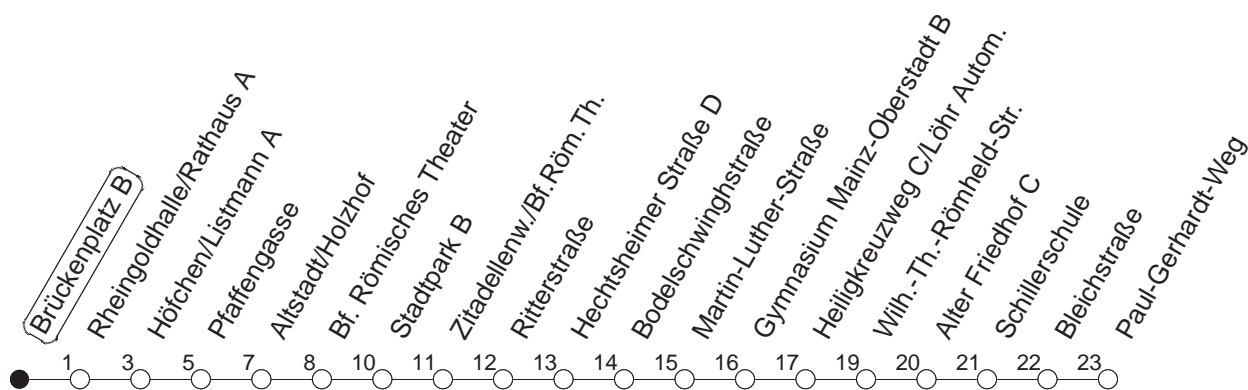

65

Brückenplatz B

BUS

→ Weisenau/Paul-Gerhardt-Weg

🕒	Mo.-Fr. (Schule)	Mo.-Fr. (Ferien)	Samstag	Sonn-/Feiertag	
7	17 _H 32 _H				
8					
9					
10					
11					
12					
13				08	38
14				08	38
15				08	38
16				08	38
17				08	38
18				08	38
19			08 38	08	38
20			08		

H : Nur bis Heiligkreuzweg/Löhr Automeile

gültig ab: 01.04.22

Ferien in Rheinland-Pfalz: 11.04. - 22.04. / 27.05. / 17.06. / 25.07. - 02.09. / 17.10. - 31.10.22.

Weitere Infos im Verkehrs Center Mainz (Tel. 0 61 31 - 12 77 77) und www.mainzer-mobilitaet.de