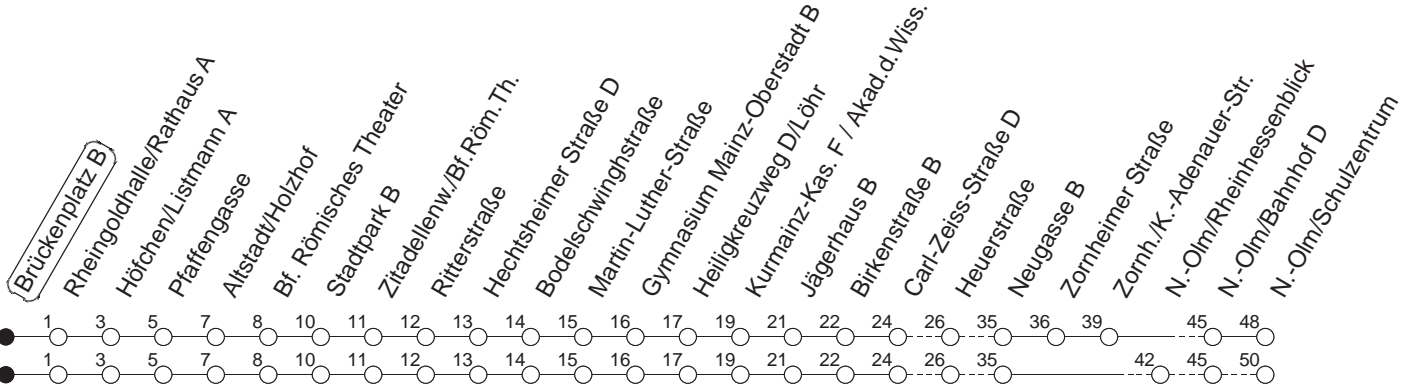

66

Brückenplatz B

BUS

→ Nieder-Olm/Schulzentrum

🕒	Mo.-Fr. (Schule)				Mo.-Fr. (Ferien)				Samstag	Sonn-/Feiertag
6	12 _g	27 _r	42 _{Eb}	57 _r	12 _g	27 _r	42 _{Eb}	57 _r		
7	12 _g	27 _r	42 _g	57 _r	12 _g	27 _r	42 _g	57 _r		
8	12 _g	27 _r			12 _g	27 _r				
9										
10										
11										
12	57 _r				57 _r					
13	12 _z	27 _r	42 _z	57 _r	12 _z	27 _r	42 _z	57 _r		
14	12 _z	27 _r	42 _z	57 _r	12 _z	27 _r	42 _z	57 _r		
15	12 _z	27 _r	42 _z	57 _r	12 _z	27 _r	42 _z	57 _r		
16	12 _z	27 _r	42 _z	57 _r	12 _z	27 _r	42 _z	57 _r		
17	12 _z	27 _r	42 _z	57 _r	12 _z	27 _r	42 _z	57 _r		
18	12 _z	27 _r			12 _z	27 _r				

g : Über Robert-Bosch-Straße und Zornheim
r : Über Nieder-Olm/Rheinessenblick

Eb : Bis Ebersheim/Zornheimer Straße, über Robert-Bosch-Straße
z : Über Zornheim

gültig ab: 13.12.20

Ferien Mainz: 21.12.20-05.01.21 / 15./16.02. / 29.03.-06.04. / 25.05.-04.06. / 14.05. / 19.07.-27.08. / 11.10.-22.10.21.