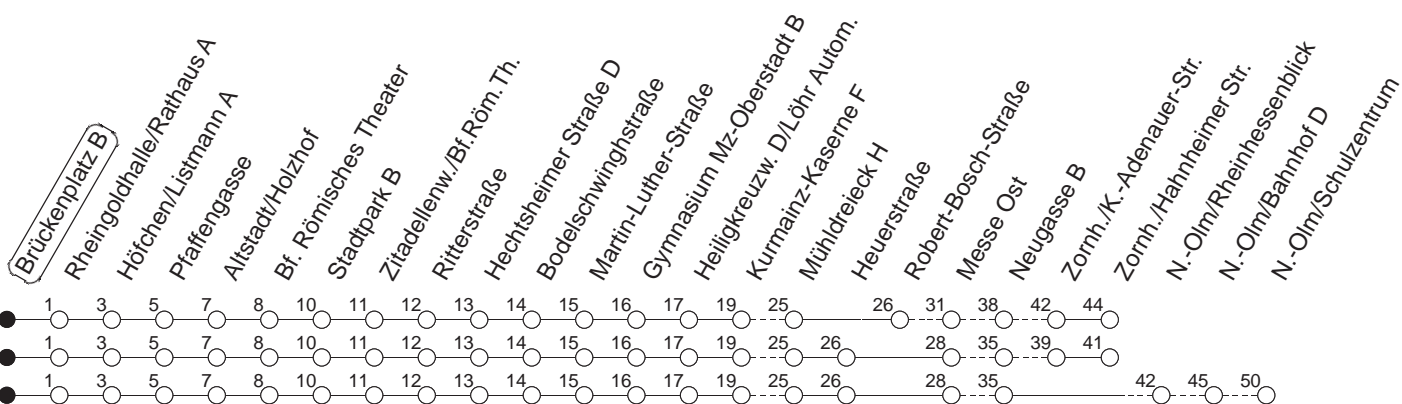

66

Brückenplatz B

BUS

→ Nieder-Olm/Schulzentr. bzw.
Zornheim/Hahnheimer Str.

🕒	Mo.-Fr. (Schule)	Mo.-Fr. (Ferien)	Samstag	Sonn-/Feiertag
6	12 _Z 27 _N 42 _Z 57 _N	12 _Z 27 _N 42 _Z 57 _N		
7	12 _Z 27 _N 42 _Z 57 _N	12 _Z 27 _N 42 _Z 57 _N		
8	12 _Z 27 _N	12 _Z 27 _N		
9				
10				
11				
12	57 _N	57 _N		
13	12 _Z 27 _N 42 _Z 57 _N	12 _Z 27 _N 42 _Z 57 _N		
14	12 _Z 27 _N 42 _Z 57 _N	12 _Z 27 _N 42 _Z 57 _N		
15	12 _Z 27 _N 42 _Z 57 _N	12 _Z 27 _N 42 _Z 57 _N		
16	12 _Z 27 _N 42 _Z 57 _N	12 _Z 27 _N 42 _Z 57 _N		
17	12 _Z 27 _N 42 _Z 57 _N	12 _Z 27 _N 42 _Z 57 _N		
18	12 _Z 27 _N	12 _Z 27 _N		

Z : Nach Zornheim/Hahnheimer Straße

N : Nach Nieder-Olm/Schulzentrum

gültig ab: 17.10.22

Ferien in Rheinland-Pfalz: 11.04. - 22.04. / 27.05. / 17.06. / 25.07. - 02.09. / 17.10. - 31.10.22.

Weitere Infos im Verkehrs Center Mainz (Tel. 0 61 31 - 12 77 77) und www.mainzer-mobilitaet.de