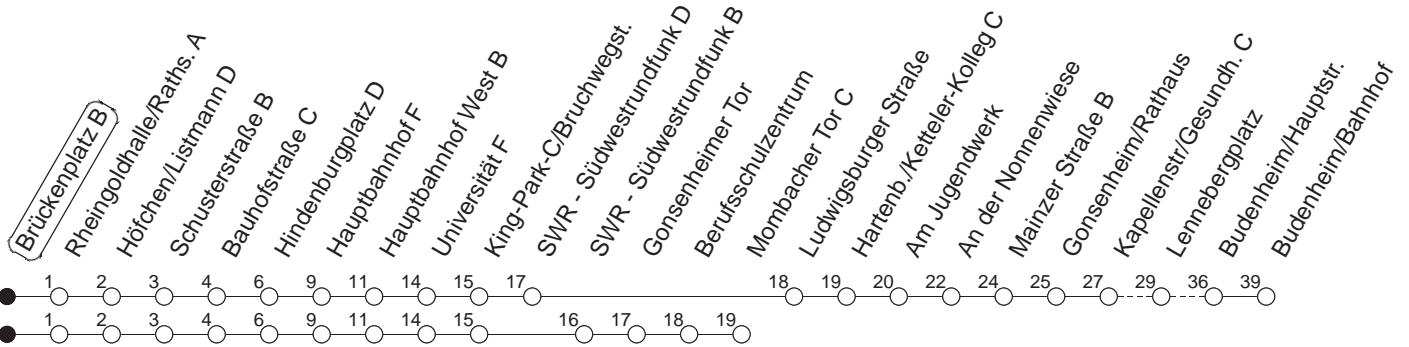

68

Brückenplatz B

BUS

→ Budenheim/Bahnhof

🕒	Mo.-Fr. (Schule)	Mo.-Fr. (Ferien)	Samstag	Sonn-/Feiertag
5	47	47	49 _H	
6	27 57	27 57	53	
7	12 _G 27 42 _M 57	27 57	53	
8	12 _M 27 57	12 _M 27 57	53	
9	27 57	27 57	27 57	
10	27 57	27 57	27 57	23
11	27 57	27 57	27 57	23
12	27 57	27 57	27 57	23
13	12 32 57	32 57	27 57	23
14	12 _M 27 42 _M 57	27 57	27 57	23
15	12 _M 27 42 _M 57	27 57	27 57	23
16	12 _M 27 42 _M 57	27 57	27 57	23
17	12 _M 27 42 _M 57	27 57	27 57	23
18	27 57	27 57	27 53	23
19	27 57	27 57	23 53	23
20	27 57 _H	27 57 _H	23 53	23
21	23	23	23 53	23
22	23	23	23 53	23
23	03 _{md} 23 _{fn} 33 _{md}	03 _{md} 23 _{fn} 33 _{md}	23 53	03 33
0	18 _{md} 23 _{fn}	18 _{md} 23 _{fn}	23	18
1	03 _{fn} 33 _{fn}	03 _{fn} 33 _{fn}	03 33	
2	18 _{fn}	18 _{fn}	18	

G : Nur bis Gonsenheim/Lennebergplatz

M : Bis Mombacher Tor

H : Nur bis Hauptbahnhof

fn : Nur Nacht Freitag auf Samstag und Nacht vor Feiertag auf den Feiertag

md : Nur Montag - Donnerstag, nicht in den Nächten vor Feiertagen

gültig ab: 13.12.20

Ferien in RLP: 21.12.20-06.01.21 / 29.03.-06.04. / 25.05.-02.06. / 19.07.-27.08. / 11.10.-22.10.21.

Weitere Infos im Verkehrs Center Mainz (Tel. 0 61 31 - 12 77 77) und www.mainzer-mobilitaet.de