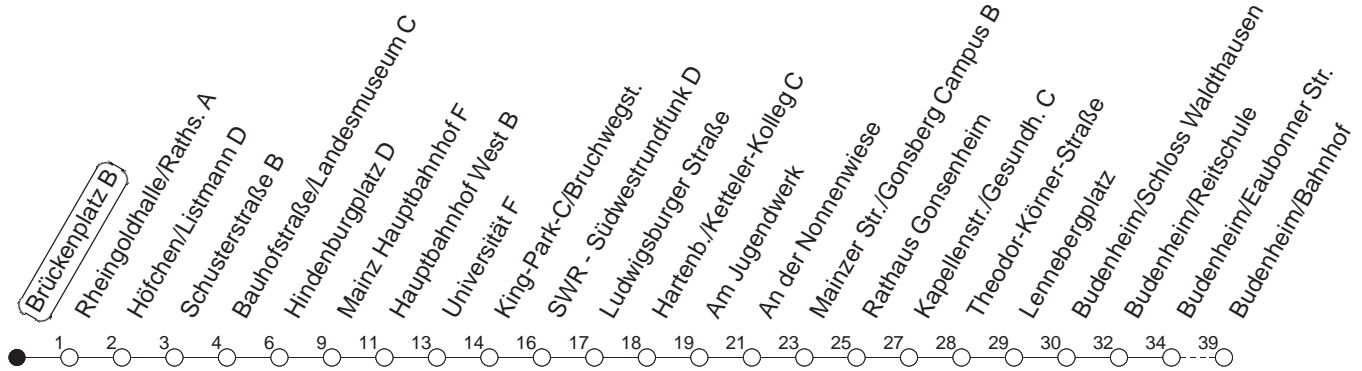

68

Brückenplatz B

BUS

→ Budenheim/Bahnhof

🕒	Mo.-Fr. (Schule)	Mo.-Fr. (Ferien)	Samstag	Sonn-/Feiertag
5	47	47	49 _H	
6	27 57	27 57	50	
7	12 _H 27 42 _W 57	27 57	58	
8	12 _H 27 57	12 _H 27 57	57	
9	27 57	27 57	27 57	
10	27 57	27 57	27 57	28
11	27 57	27 57	27 57	28
12	27 57	27 57	27 57	28
13	32 57	32 57	27 57	28
14	12 _H 27 42 _H 57	27 57	27 57	28
15	27 57	27 57	27 57	28
16	27 57	27 57	27 57	28
17	27 57	27 57	27 57	28
18	27 57	27 57	27 58 _H	28
19	27 57	27 57	28 58 _H	28
20	27 57 _H	27 57 _H	28	28
21	28	28	28	28
22	28	28	28	28
23	28 _{fn} 31 _{md}	28 _{fn} 31 _{md}	28	31
0	16 _{md} 28 _{fn}	16 _{md} 28 _{fn}	28	16
1	31 _{fn}	31 _{fn}	31	
2	16 _{Hfn}	16 _{Hfn}	16 _H	

H : Nur bis Hauptbahnhof

W : Nur bis Südwestrundfunk

fn : Nur Nacht Freitag auf Samstag und Nacht vor Feiertag auf den Feiertag

md : Nur Montag - Donnerstag, nicht in den Nächten vor Feiertagen

gültig ab: 01.04.22

Ferien in Rheinland-Pfalz: 11.04. - 22.04. / 27.05. / 17.06. / 25.07. - 02.09. / 17.10. - 31.10.22.

Weitere Infos im Verkehrs Center Mainz (Tel. 0 61 31 - 12 77 77) und www.mainzer-mobilitaet.de