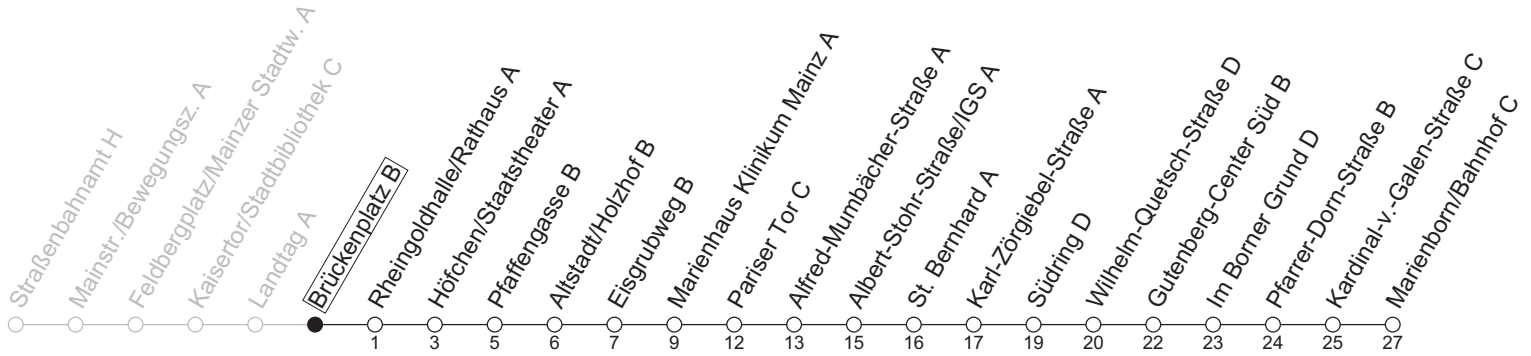

## Brückenplatz B

→ Mainz-Marienborn/Marienborn/Bahnhof C

	Montag-Freitag	Samstag	Sonn-/Feiertag
5	44 <sup>a</sup>		
6	27 57		
7	26 55		
8	25 55	27 55	
9	25 55	25 55	
10	25 55	25 55	27 57
11	25 55	25 55	27 57
12	25 55	25 55	27 57
13	25 55	25 55	27 57
14	25 55	25 55	27 57
15	25 55	25 55	27 57
16	05 <sup>s</sup> 25 55	25 55	27 57
17	25 55	25 55	27 57
18	25 55	25 55	27 57
19	25 55	27 57	27 57
20	27 57	27 57	27 57
21	27 57	27 57	27 57
22	27 57 <sup>Fn</sup>	27 57	27

**a**: nur bis Kardinal-v.-Galen-Straße C    **Fn**: Nur Nacht Freitag auf Samstag und Nacht vor Feiertag auf den Feiertag    **S**: Nur an Schultagen in Rheinland-Pfalz

gültig ab: 13.04.2026

Ferien RLP: 20.12.25-07.01.26 / 16.-17.02. / 28.03.-12.04. / 15.05. / 05.06. / 27.06.-09.08. / 03.10.-18.10.26