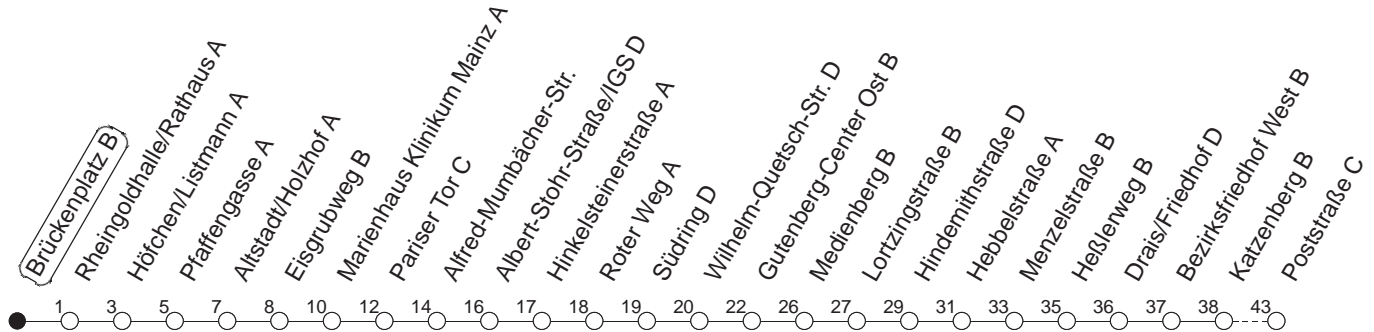

71

Brückenplatz B

BUS

→ Finthen/Poststraße

🕒	Mo.-Fr. (Schule)		Mo.-Fr. (Ferien)		Samstag		Sonn-/Feiertag
6	12	37	12	37			
7	10	40	10	40			
8	10	40	10	40			
9	10	40	10	40	10	40	
10	10	40	10	40	10	40	
11	10	40	10	40	10	40	
12	10	40	10	40	10	40	
13	10	20 _w	40	10	40	10	40
14	10	40	10	40	10	40	
15	10	40	10	40	10	40	
16	10	40	10	40	10	40	
17	10	40	10	40	10	40	
18	10	40	10	40	10	40	
19	10	40 _{dL}	10	40 _{dL}	10		
20	10		10				

w : Ab Poststraße weiter bis Waldhausenstraße

L : Nur bis Lerchenberg/Hindemithstraße

d : Ab Hindemithstraße weiter als Linie 54 über Menzelstraße nach Drais

gültig ab: ab 11.12.2022

Ferien in RLP: 23.12.22 - 02.01.23 / 03.04. - 11.04. / 19.05. / 30.05. - 09.06. / 24.07. - 01.09. / 16.10. - 27.10.23