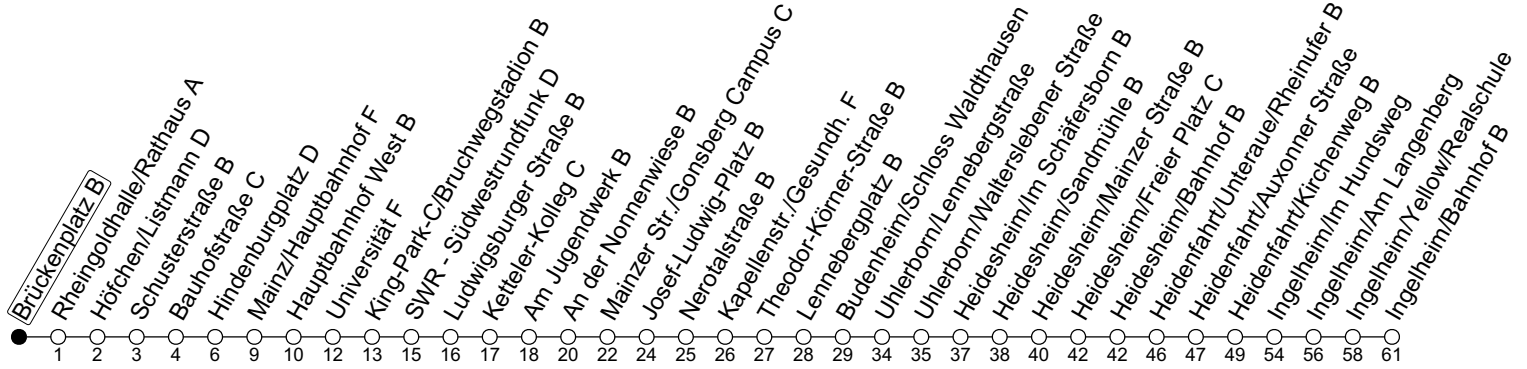

79

Brückenplatz B

→ Ingelheim/Bahnhof B

	Montag-Freitag	Samstag
8	12	
9	12	
10	12	12
11	12	12
12	12	12
13	12	12
14	12	12
15	12	12
16	12	12
17	12	12
18	12	12
19	12	
20	12	

gültig ab: 15.12.2024

Ferien RLP: 21.12.24-08.01.25 / 12.04.-25.04. / 05.07.-17.08. / 11.10.-26.10.25