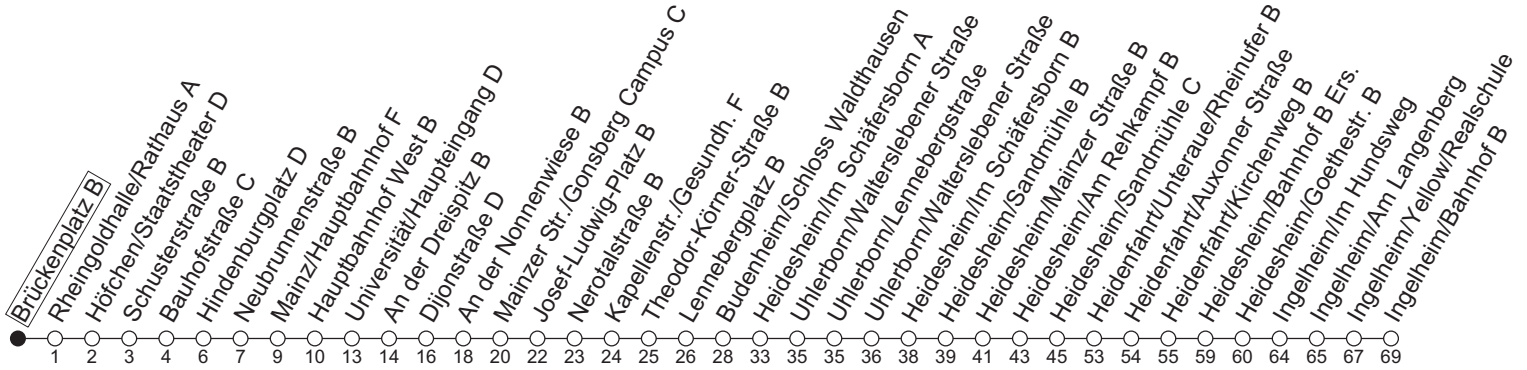

79

Brückenplatz B

→ Ingelheim/Bahnhof B

Montag-Freitag	Samstag
8 14	
9 14	
10 14	14
11 14	14
12 14	14
13 14	14
14 14	14
15 14	14
16 14	14
17 14	14
18 14	14
19 14	
20 15	

gültig ab: 08.04.2026

Ferien RLP: 20.12.25-07.01.26 / 16.-17.02. / 28.03.-12.04. / 15.05. / 05.06. / 27.06.-09.08. / 03.10.-18.10.26