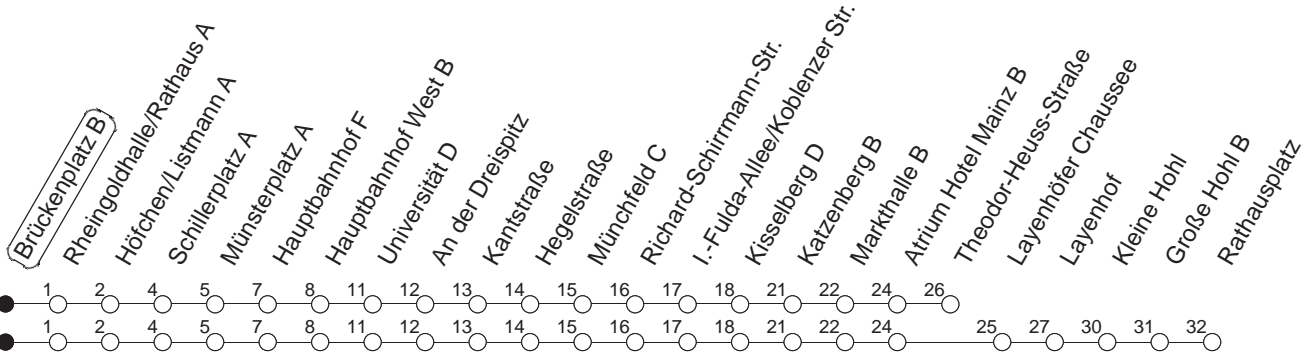

91

Brückenplatz B

BUS

→ **Wackernheim/Rathausplatz**

🕒	Nächte auf Mo.-Fr.	Nächte auf Sa.	Nächte auf Sonn-/Feiertage	Besondere Feiertage*
22	51 _T			51 _T
23	21 51 _T			21 51 _T
0	51	51 _T	51 _T	51
1		21 51 _T	21 51 _T	51 _T
2		51 _T	51 _T	51 _T
3		51 _T	51 _T	51 _T
4		51 _T	51 _T	51 _T
5		51 _T	51 _T	51 _T
6			51 _T	51 _{SoT}
7			51 _T	51 _{SoT}

T : Bis Theodor-Heuss-Straße

So : Nicht an Samstagmorgen

gültig ab: 13.12.20

* Nächte 25. auf 26. u. 26. auf 27.12.; 01. auf 02.01.; Karfreitag auf -samstag; Ostersonntag auf -montag; 01. auf 02.05; Pfingstsonntag auf -montag