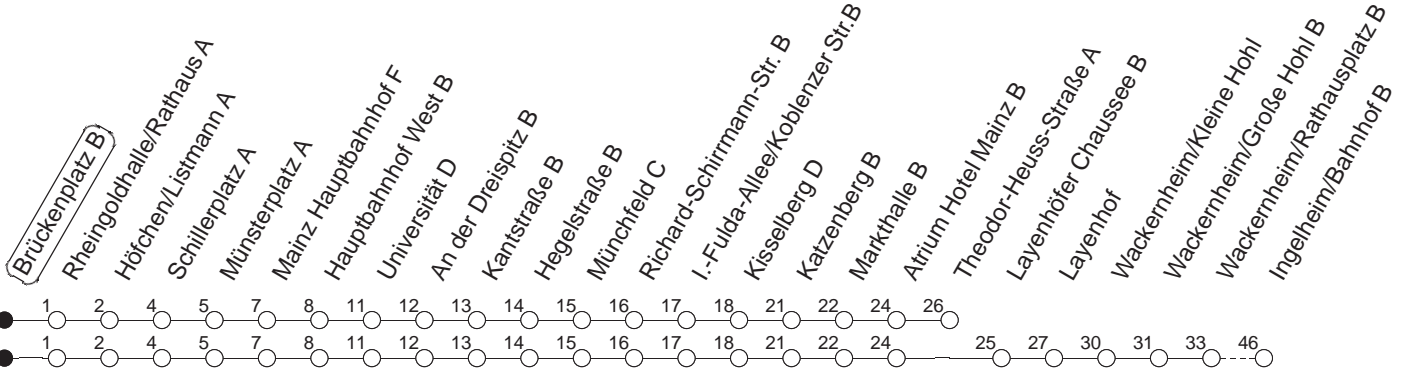

91

Brückenplatz B

BUS

→ Ingelheim/Bahnhof

🕒	Montag bis Donnerstag	Freitag	Samstag	Sonn- und Feiertag
4			51T	51T
5			51A	51T
6				51T
7				51T
8				
9				
10				
11				
12				
13				
14				
15				
16				
17				
18				
19				
20				
21				
22	51T			51T
23	21W 51T	51T	51T	21W 51T
0	51	21 51	21 51	51
1		51	51	
2		51W	51W	
3		51T	51T	

T : Bis Finthen/Theodor-Heuss-Straße
 W : Nur bis Wackernheim/Rathausplatz

A : Nur bis Finthen/Atrium Hotel Mainz

gültig ab: ab 11.12.2022

In Nächten vor Feiertagen gilt auf dieser Linie der Freitagsfahrplan.