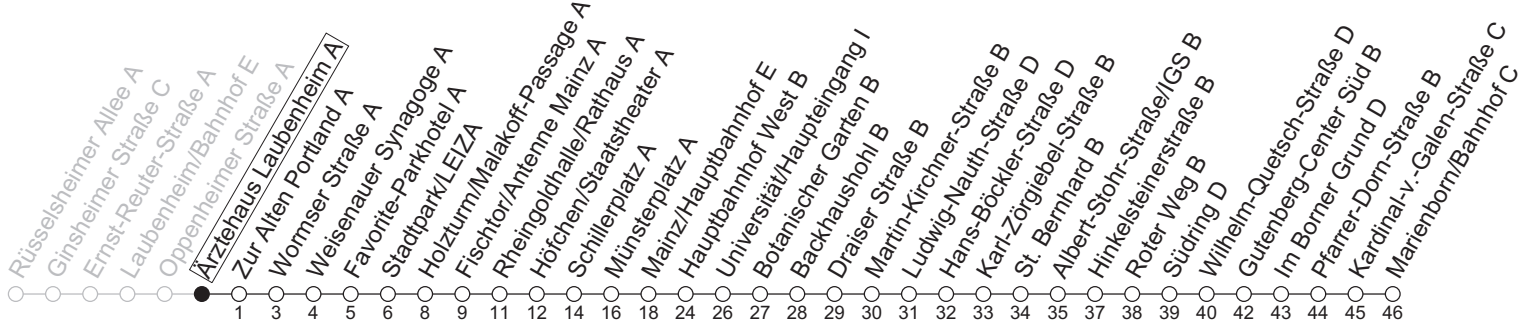

90

Ärztehaus Laubenheim A

→ Mainz-Marienborn/Marienborn/Bahnhof C

	Nächte Mo./Di. bis Do./Fr.	Nacht Freitag auf Samstag	Samstag	Sonn-/Feiertag
4			37	37
5			37	37
6			37	37
7			06 ^a 36	37
8				37
9				06 36
10				
11				
12				
13				
14				
15				
16				
17				
18				
19				
20				
21				
22	37	37	37	37
23	07 37	07 37	07 37	07 37
0	07 ^b 37	07 37	07 37	07 ^b 37
1		37	37	
2		37	37	
3		37	37	

a : nur bis Südring D

b : nur bis Mainz/Hauptbahnhof E

gültig ab: 13.04.2026

In Nächten vor Feiertagen gilt auf dieser Linie der Freitagsfahrplan

Weitere Informationen im Verkehrs-Center Mainz (Tel. 0 61 31 - 12 77 77) und www.mainzer-mobilitaet.de