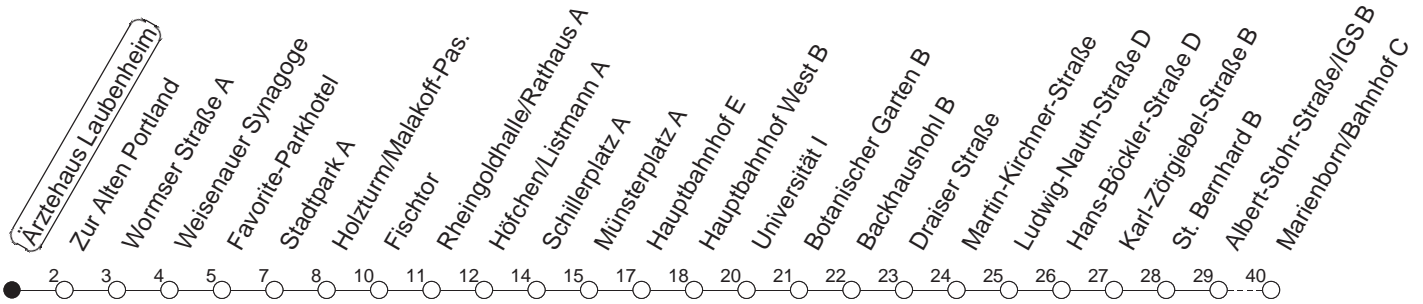

# 90

# Ärztehaus Laubenheim

BUS

→ Marienborn/Bahnhof

🕒	Nächte auf Mo.-Fr.	Nächte auf Sa.	Nächte auf Sonn-/Feiertage	Besondere Feiertage*
22	39			39
23	09 39			09 39
0	09 <sub>H</sub> 39	39	39	09 <sub>H</sub> 39
1		09 39	09 39	39
2		09 <sub>H</sub> 39	09 <sub>H</sub> 39	39
3		39	39	39
4		39	39	39
5		39 <sub>R</sub>	39	39 <sub>N</sub>
6			39	39 <sub>So</sub>
7			39 <sub>R</sub>	39 <sub>SoR</sub>

H : Nur bis Hauptbahnhof  
R : Nur bis Südring

N : An Samstagmorgen nur bis Südring, an Sonn- und Feiertagen bis Marienborn  
So : Nicht an Samstagmorgen

gültig ab: 13.12.20

\* Nächte 25. auf 26. u. 26. auf 27.12.; 01. auf 02.01.; Karfreitag auf -samstag; Ostersonntag auf -montag; 01. auf 02.05; Pfingstsonntag auf -montag